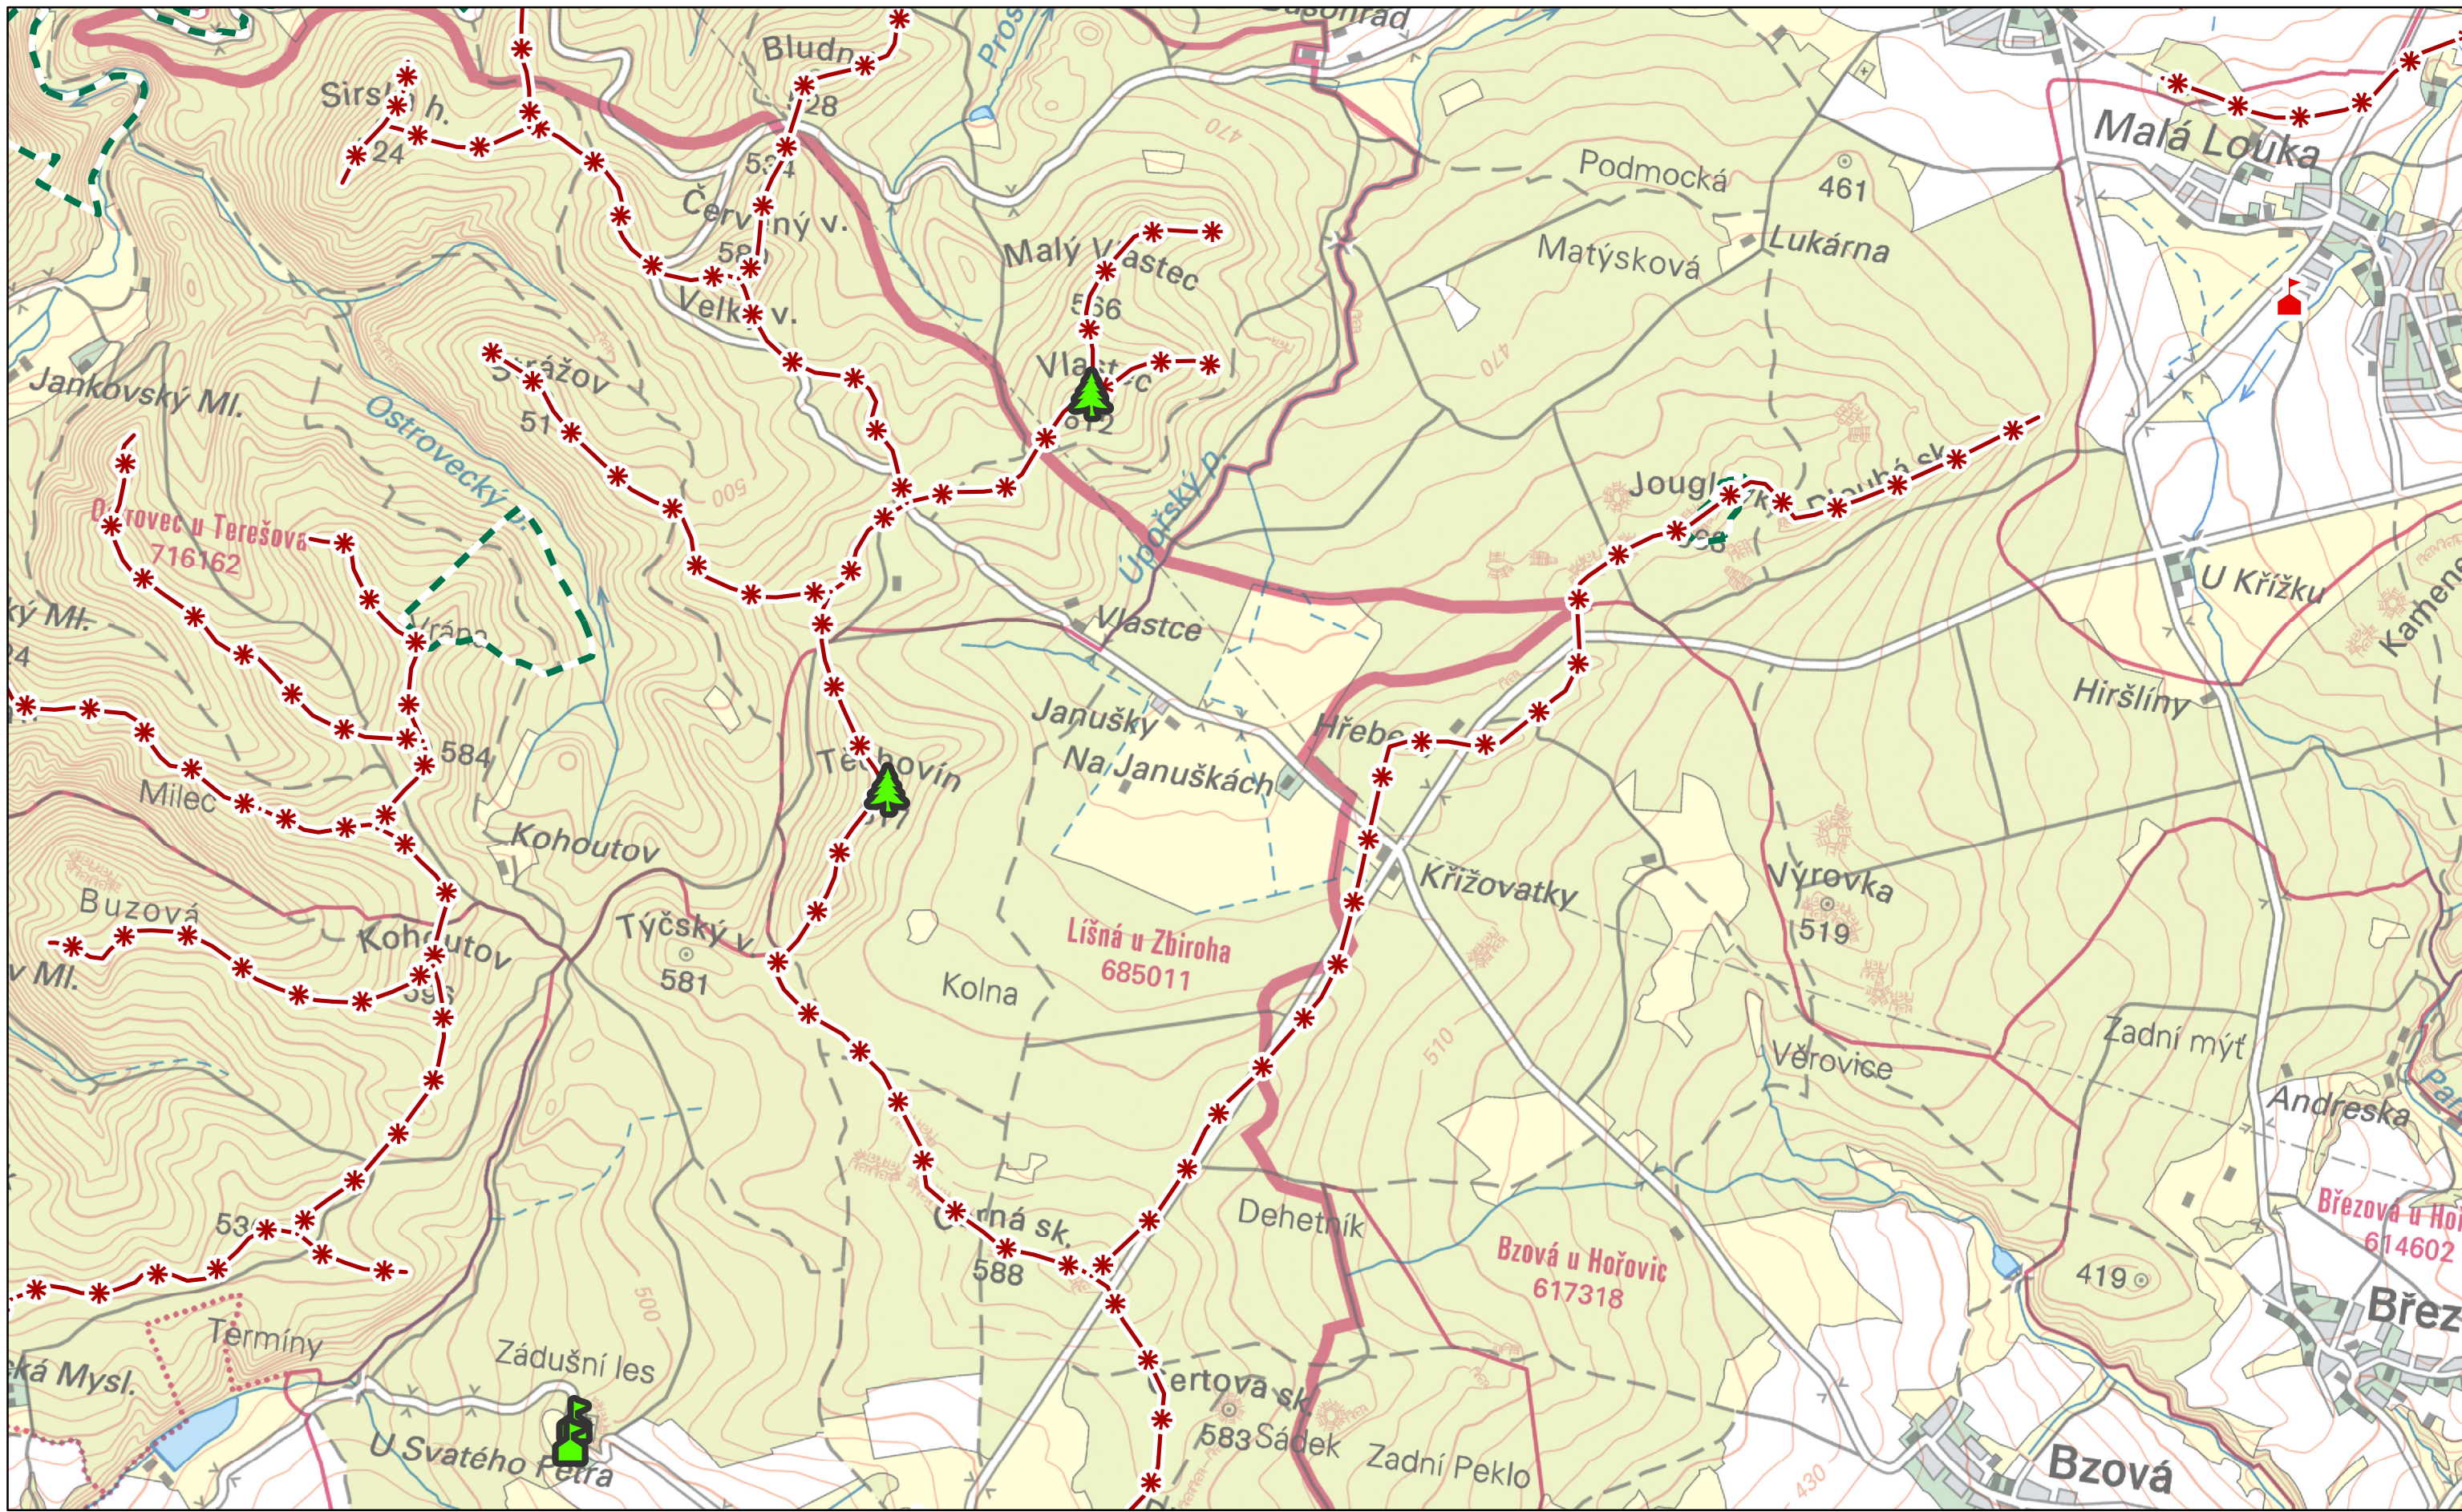

Dominanty	Hodnoty
kulturně-historická pozitivní	Památný strom
kulturně-historická negativní	Exponovaná území
přírodní pozitivní	Maloplošné zvláště chráněné území

Autor: Mgr. Lukáš Klouda
Datum: 11/2014

E2

**Preventivní hodnocení krajinného rázu
území CHKO Křivoklátsko
Č. 03 HODNOTY KRAJINNÉHO RÁZU**

© AOPK ČR 2014

1:25 000