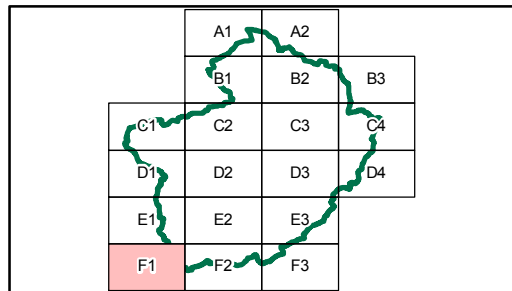

**E3**

**Preventivní hodnocení krajinného rázu  
území CHKO Křivoklátsko  
Č. 03 HODNOTY KRAJINNÉHO RÁZU**

<b>Dominanty</b>		<b>Hodnoty</b>	
kulturně-historická pozitivní		Památný strom	
kulturně-historická negativní		Exponovaná území	
přírodní pozitivní		Maloplošně zvláště chráněné území	