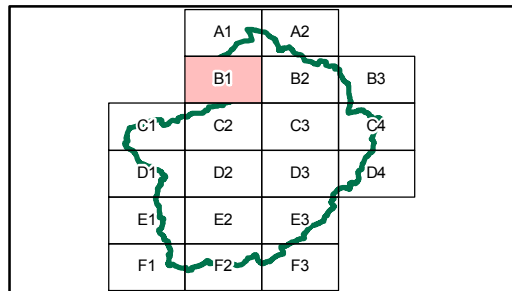

Dominanty		Hodnoty	
kulturně-historická pozitivní	Památný strom	Exponovaná území	
kulturně-historická negativní	Maloplošně zvláště chráněné území		
přírodní pozitivní			

Autor: Mgr. Lukáš Klouda
Datum: 11/2014

B1

**Preventivní hodnocení krajinného rázu
území CHKO Křivoklátsko
Č. 03 HODNOTY KRAJINNÉHO RÁZU**