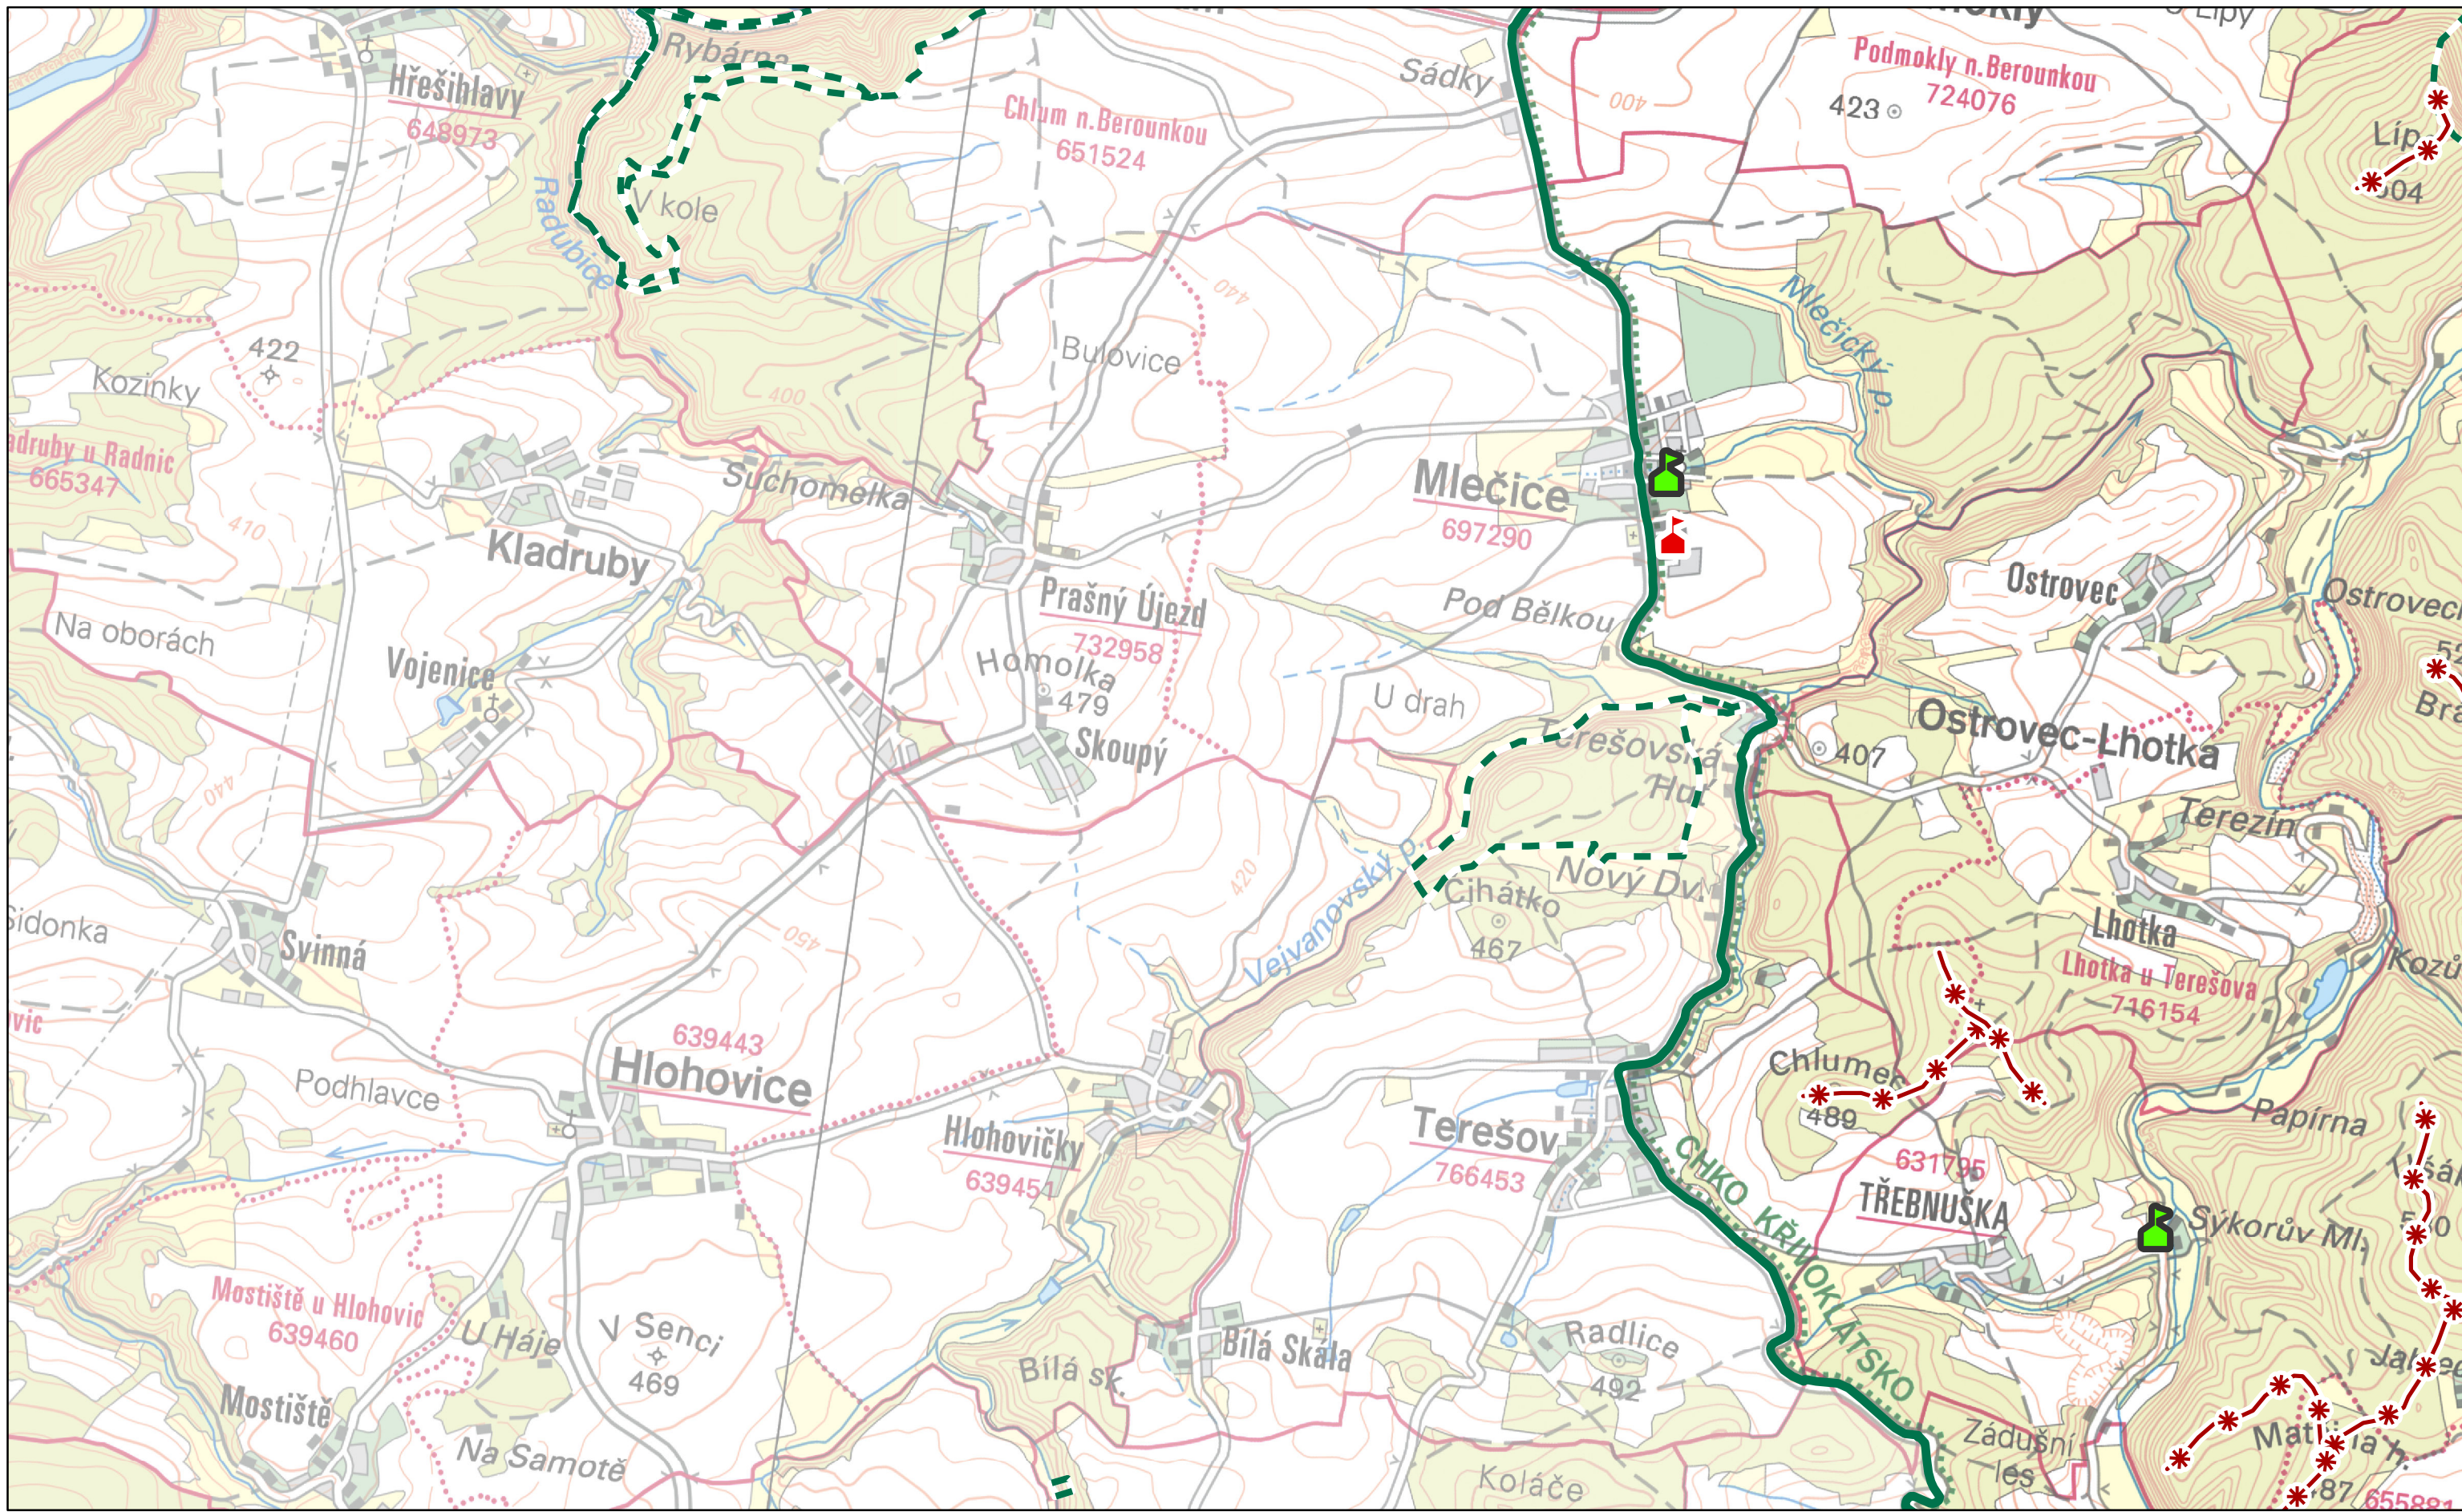

Dominanty		Hodnoty	
kulturně-historická pozitivní	Památný strom	Exponovaná území	
kulturně-historická negativní	Maloplošné zvláště chráněné území		
přírodní pozitivní			

Autor: Mgr. Lukáš Klouda
Datum: 11/2014

E1

**Preventivní hodnocení krajinného rázu
území CHKO Křivoklátsko
Č. 03 HODNOTY KRAJINNÉHO RÁZU**