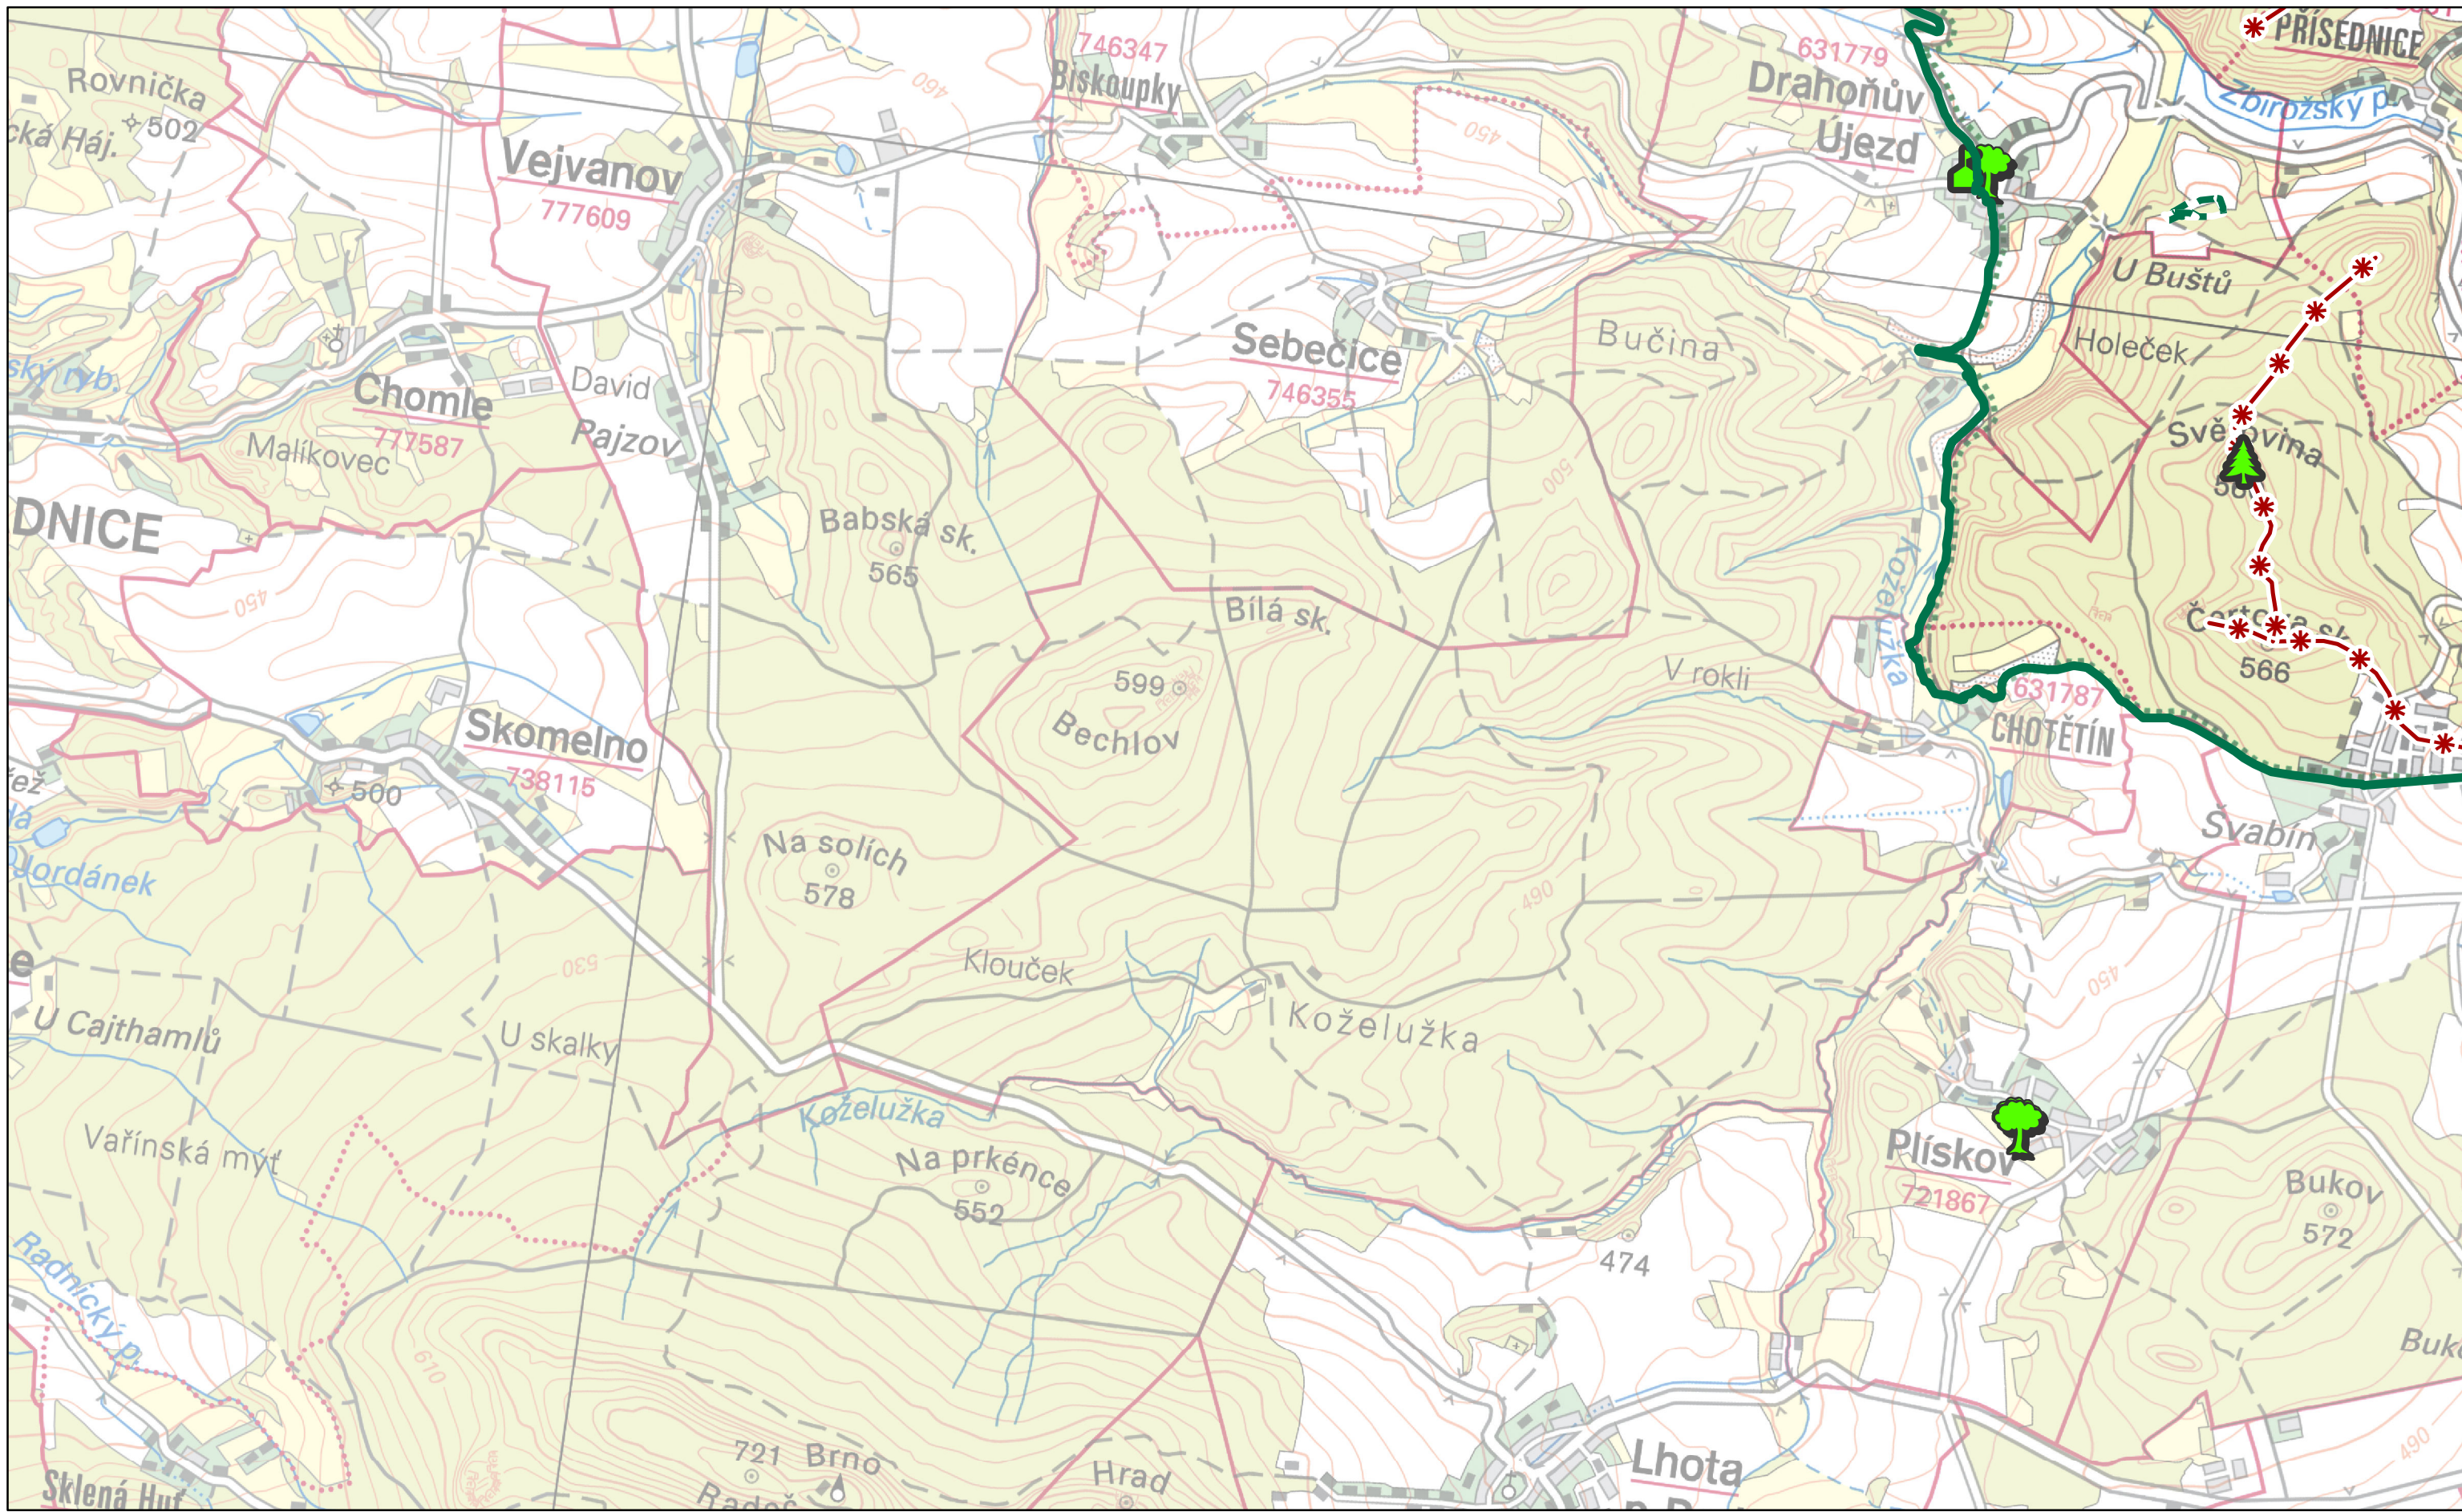

**E3**

**Preventivní hodnocení krajinného rázu  
území CHKO Křivoklátsko  
Č. 03 HODNOTY KRAJINNÉHO RÁZU**

<b>Dominanty</b>		<b>Hodnoty</b>	
kulturně-historická pozitivní		Památný strom	
kulturně-historická negativní		Exponovaná území	
přírodní pozitivní		Maloplošně zvláště chráněné území	