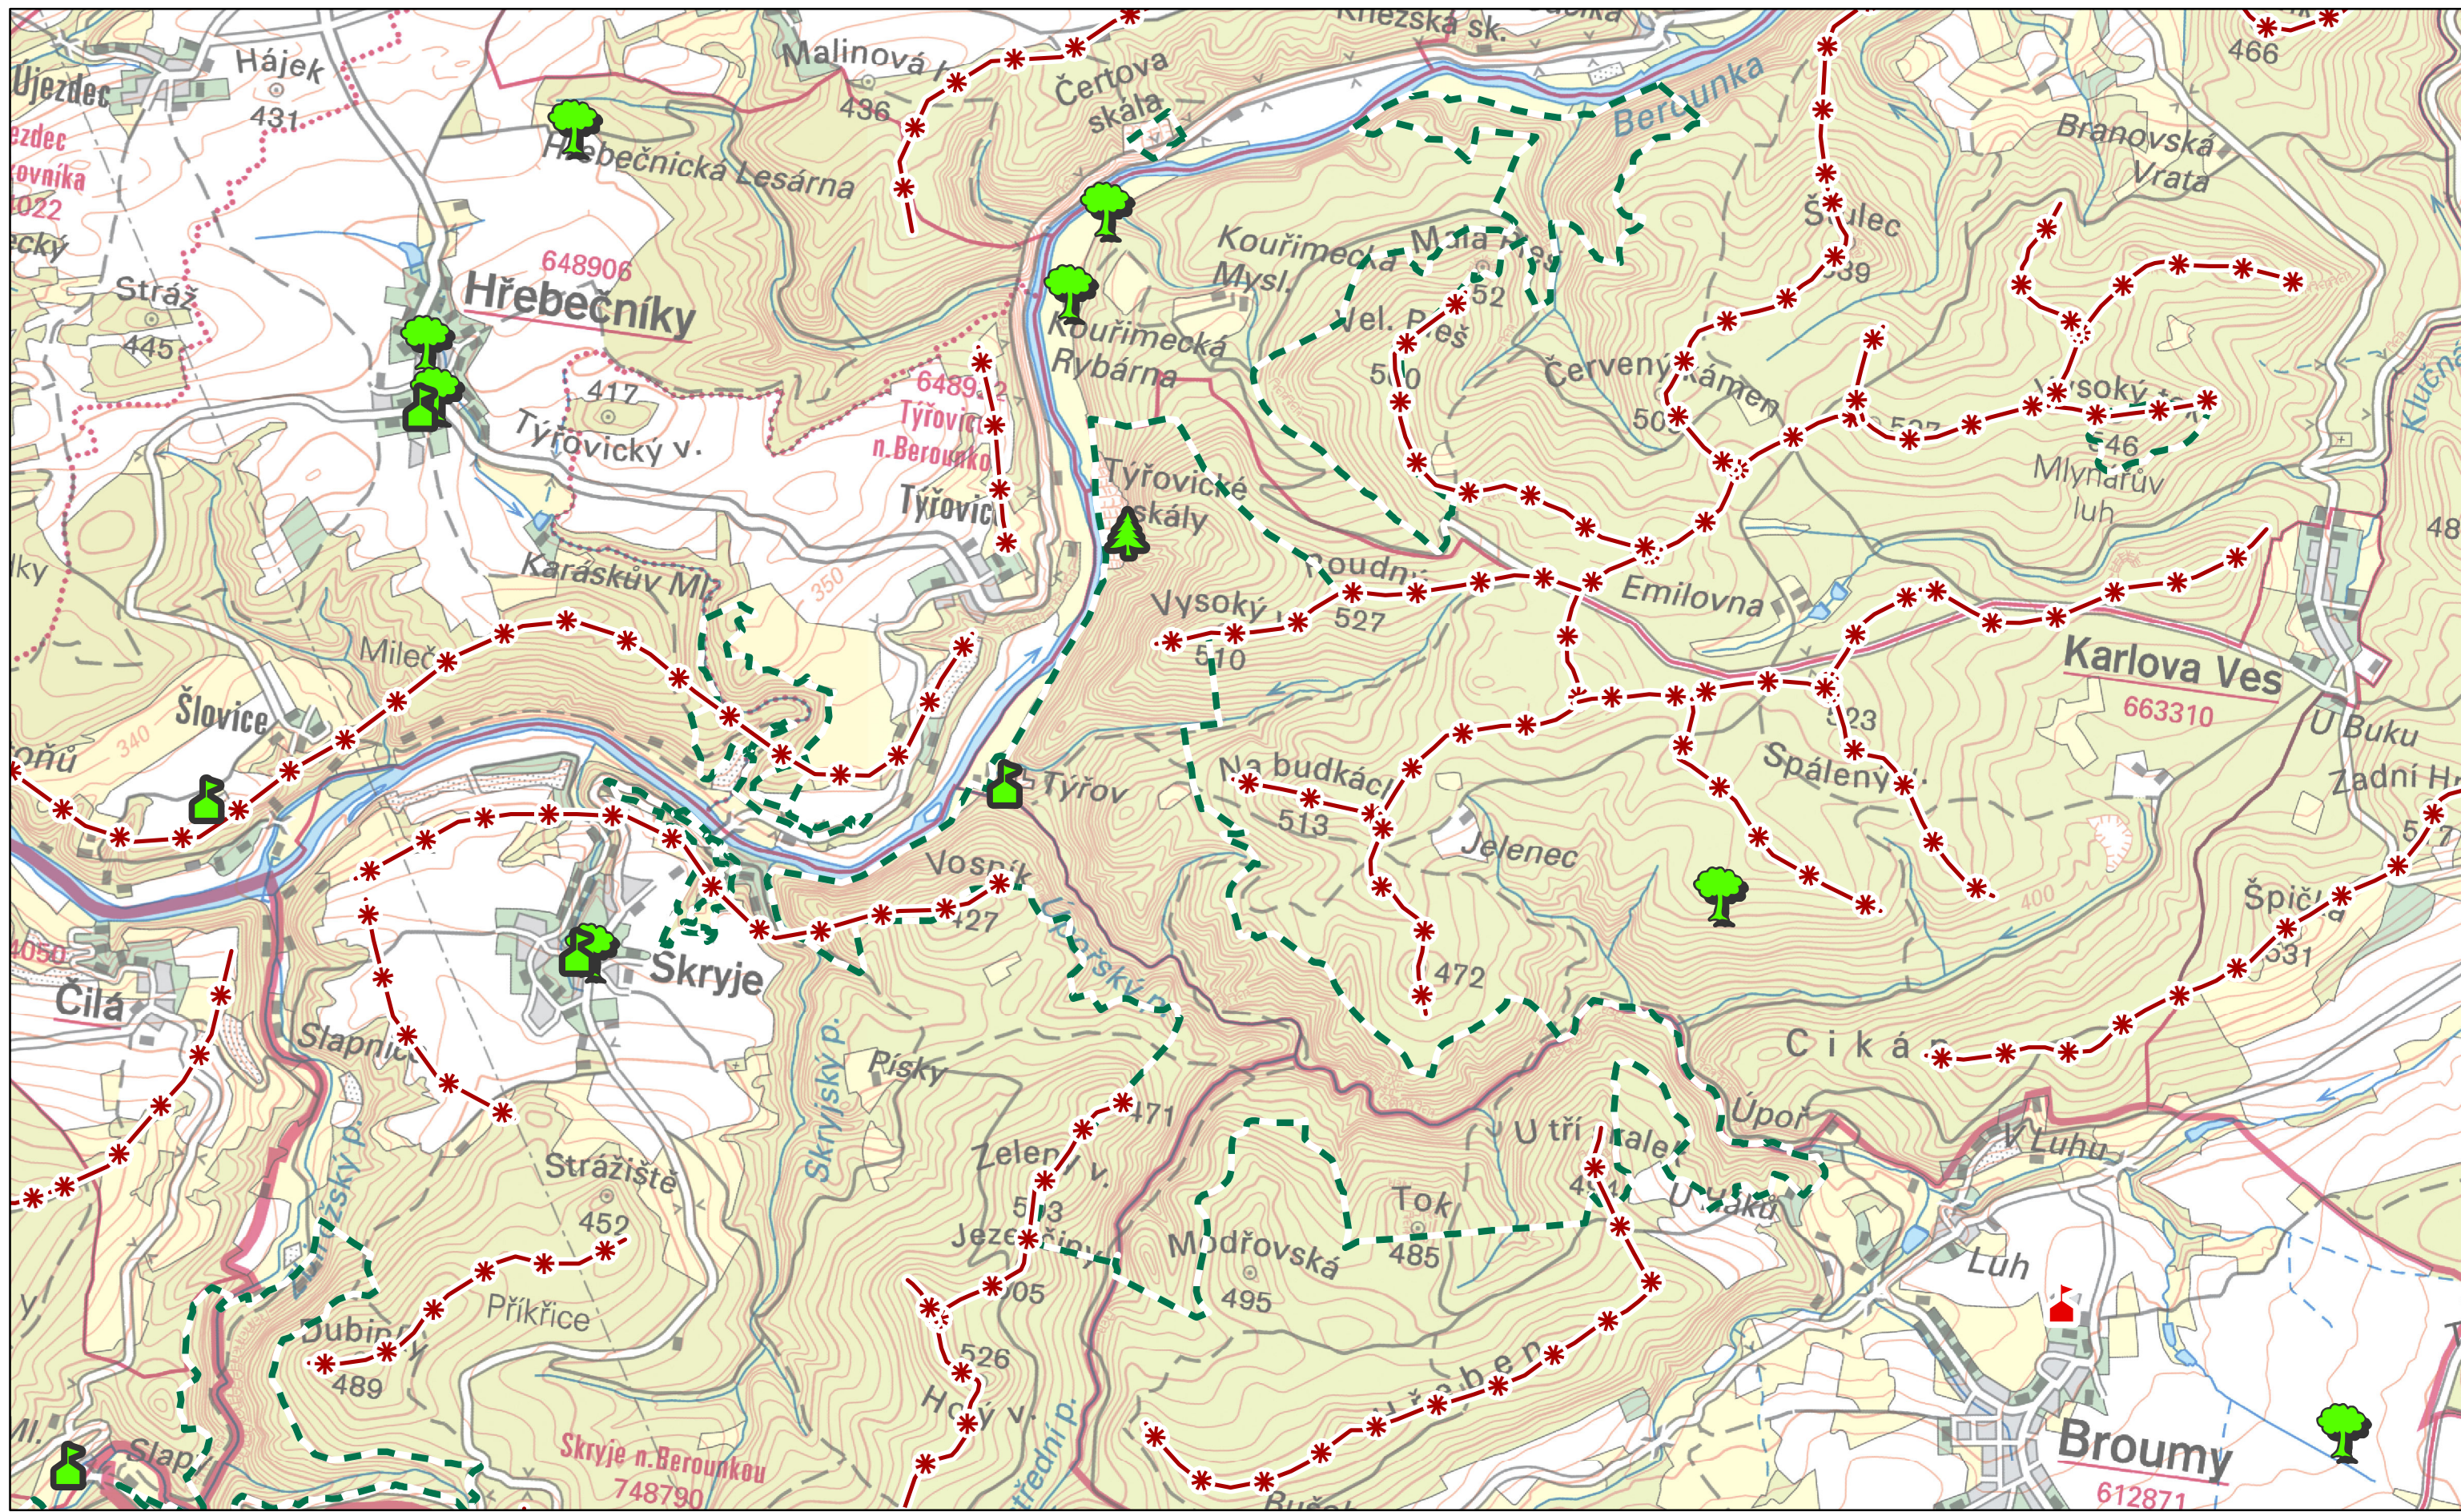

A1	A2		
	B1	B2	B3	
C1	C2	C3	C4	
D1	D2	D3	D4	
E1	E2	E3		
F1	F2	F3		

Dominanty		Hodnoty	
	kulturně-historická pozitivní		Památný strom
	kulturně-historická negativní		Exponovaná území
	přírodní pozitivní		Maloplošné zvláště chráněné území

Autor: Mgr. Lukáš Klouda
Datum: 11/2014

D2

**Preventivní hodnocení krajinného rázu
území CHKO Křivoklátsko
Č. 03 HODNOTY KRAJINNÉHO RÁZU**