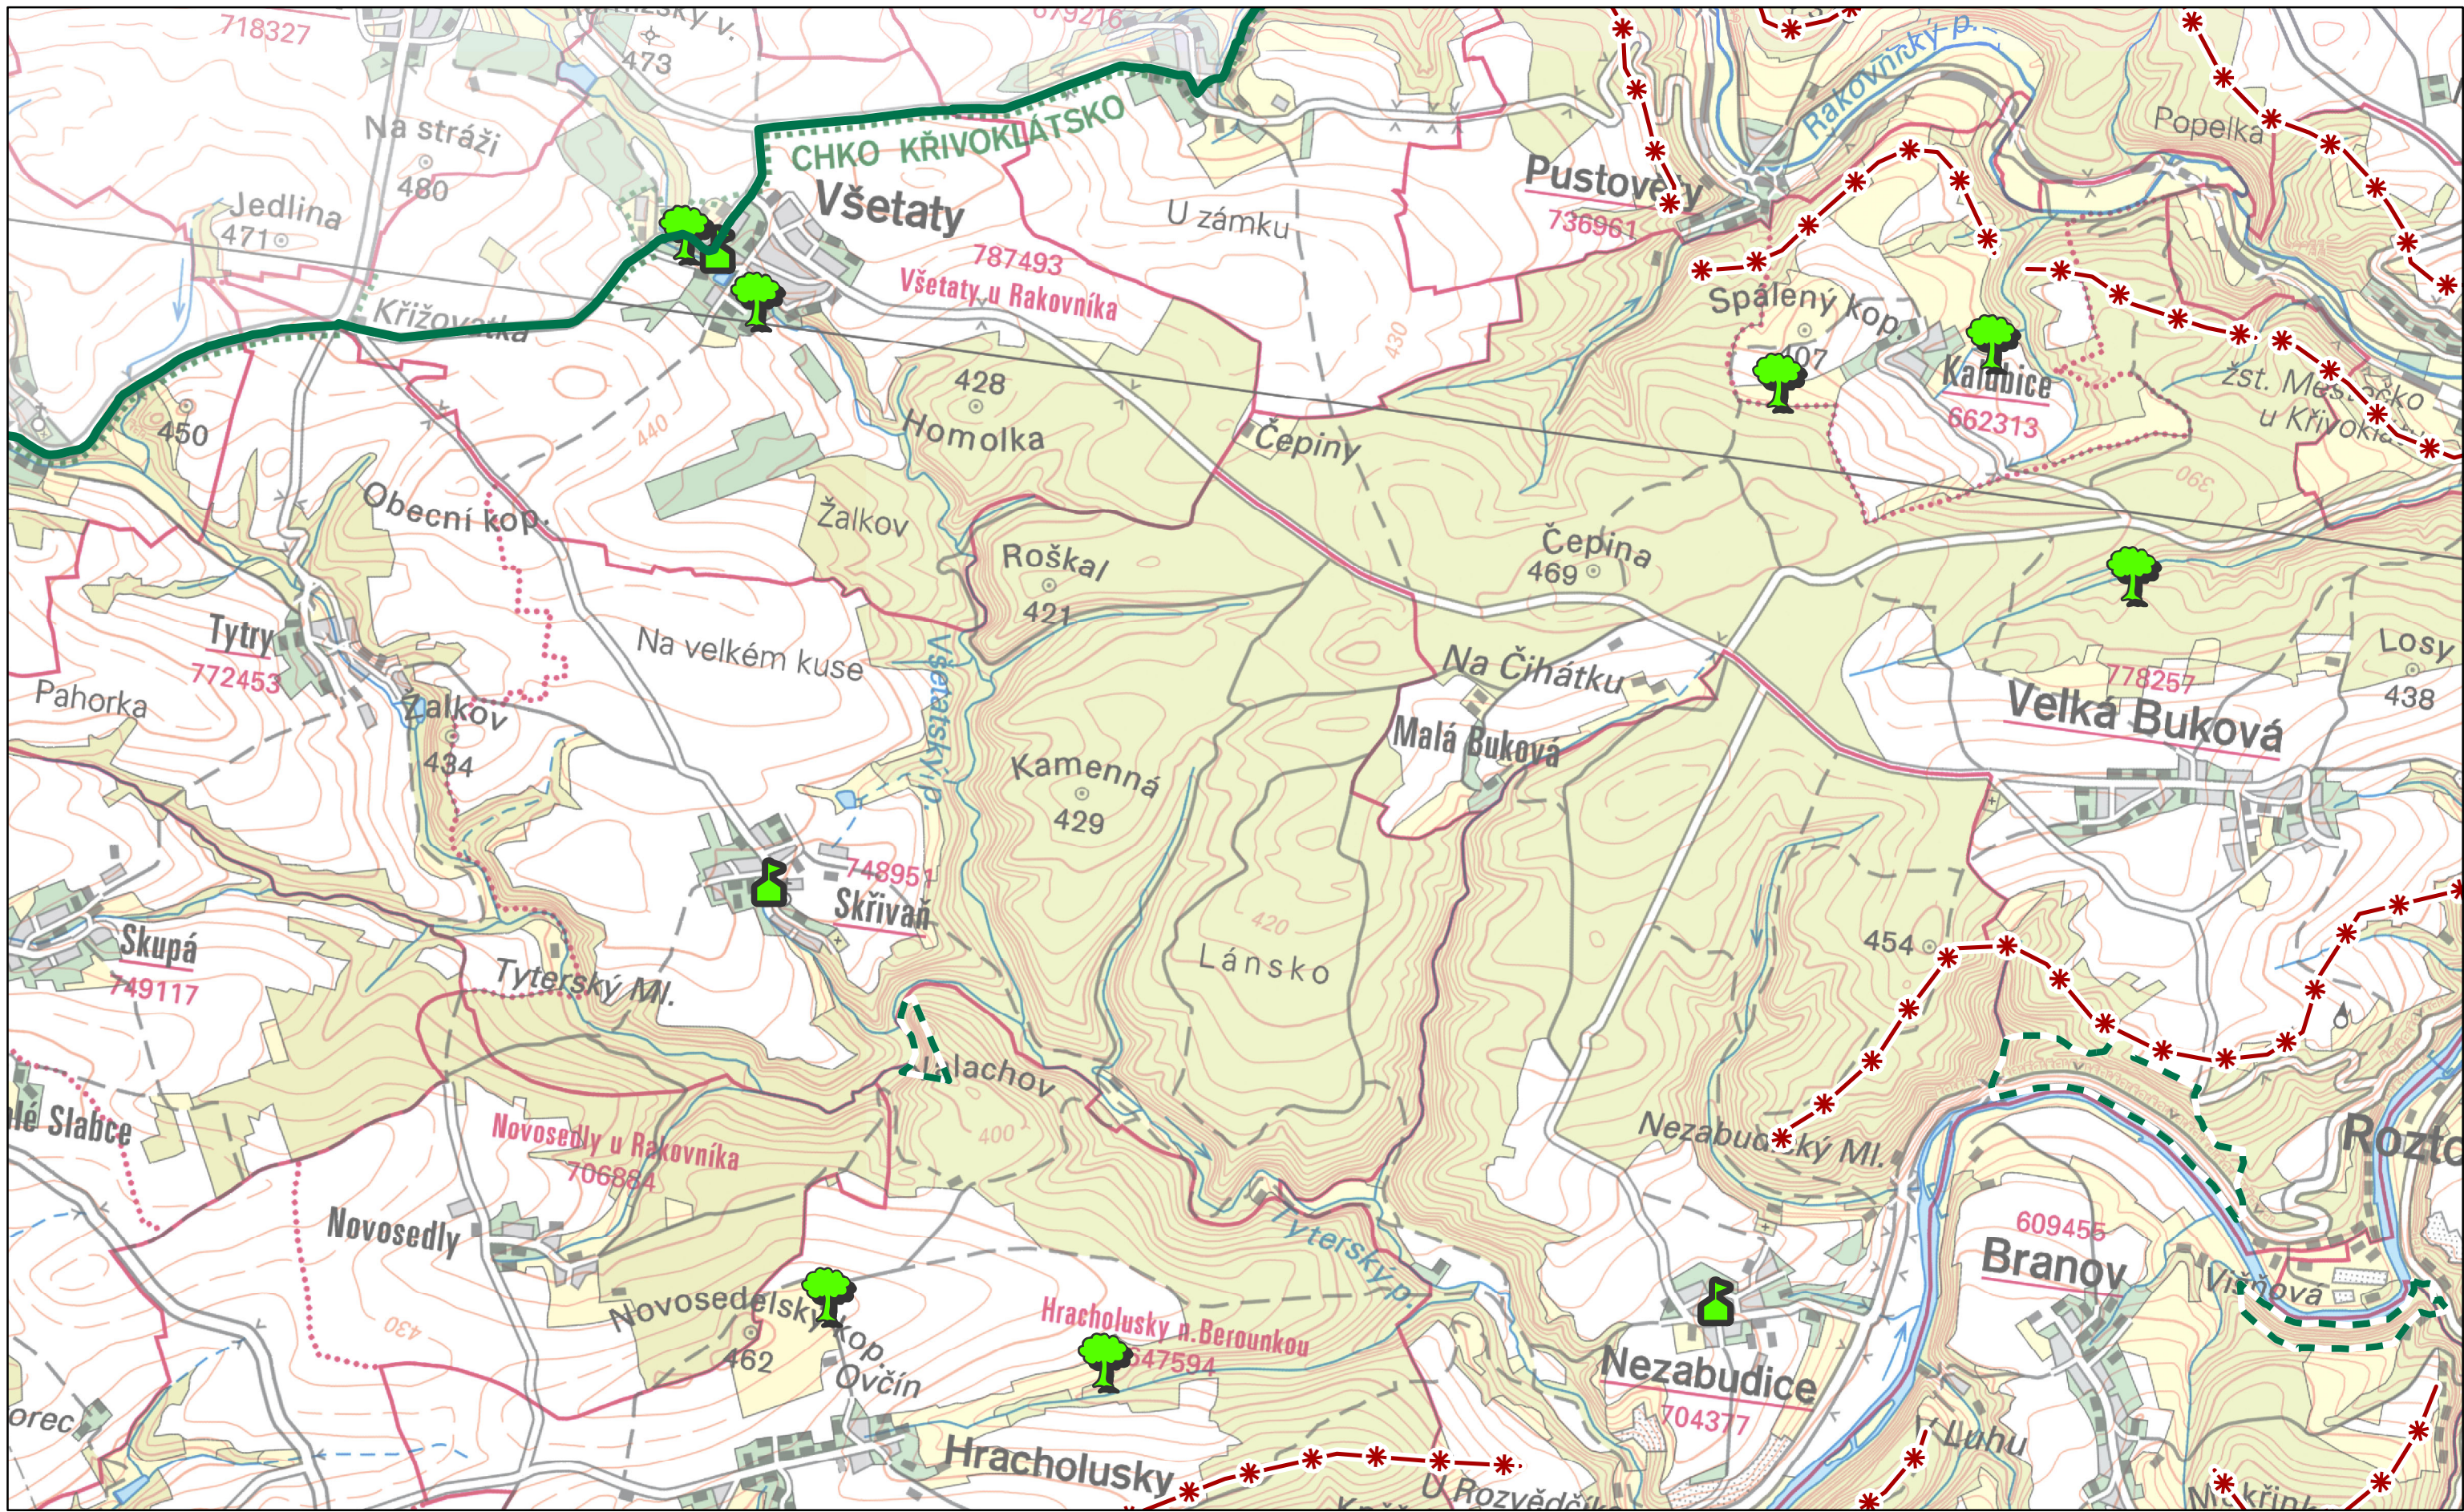

Autor: Mgr. Lukáš Klouda  
Datum: 11/2014

**C1**

**Preventivní hodnocení krajinného rázu  
území CHKO Křivoklátsko  
Č. 03 HODNOTY KRAJINNÉHO RÁZU**

Dominanty	Hodnoty
kulturně-historická pozitivní	Památný strom
kulturně-historická negativní	Exponovaná území
přírodní pozitivní	Maloplošně zvláště chráněné území