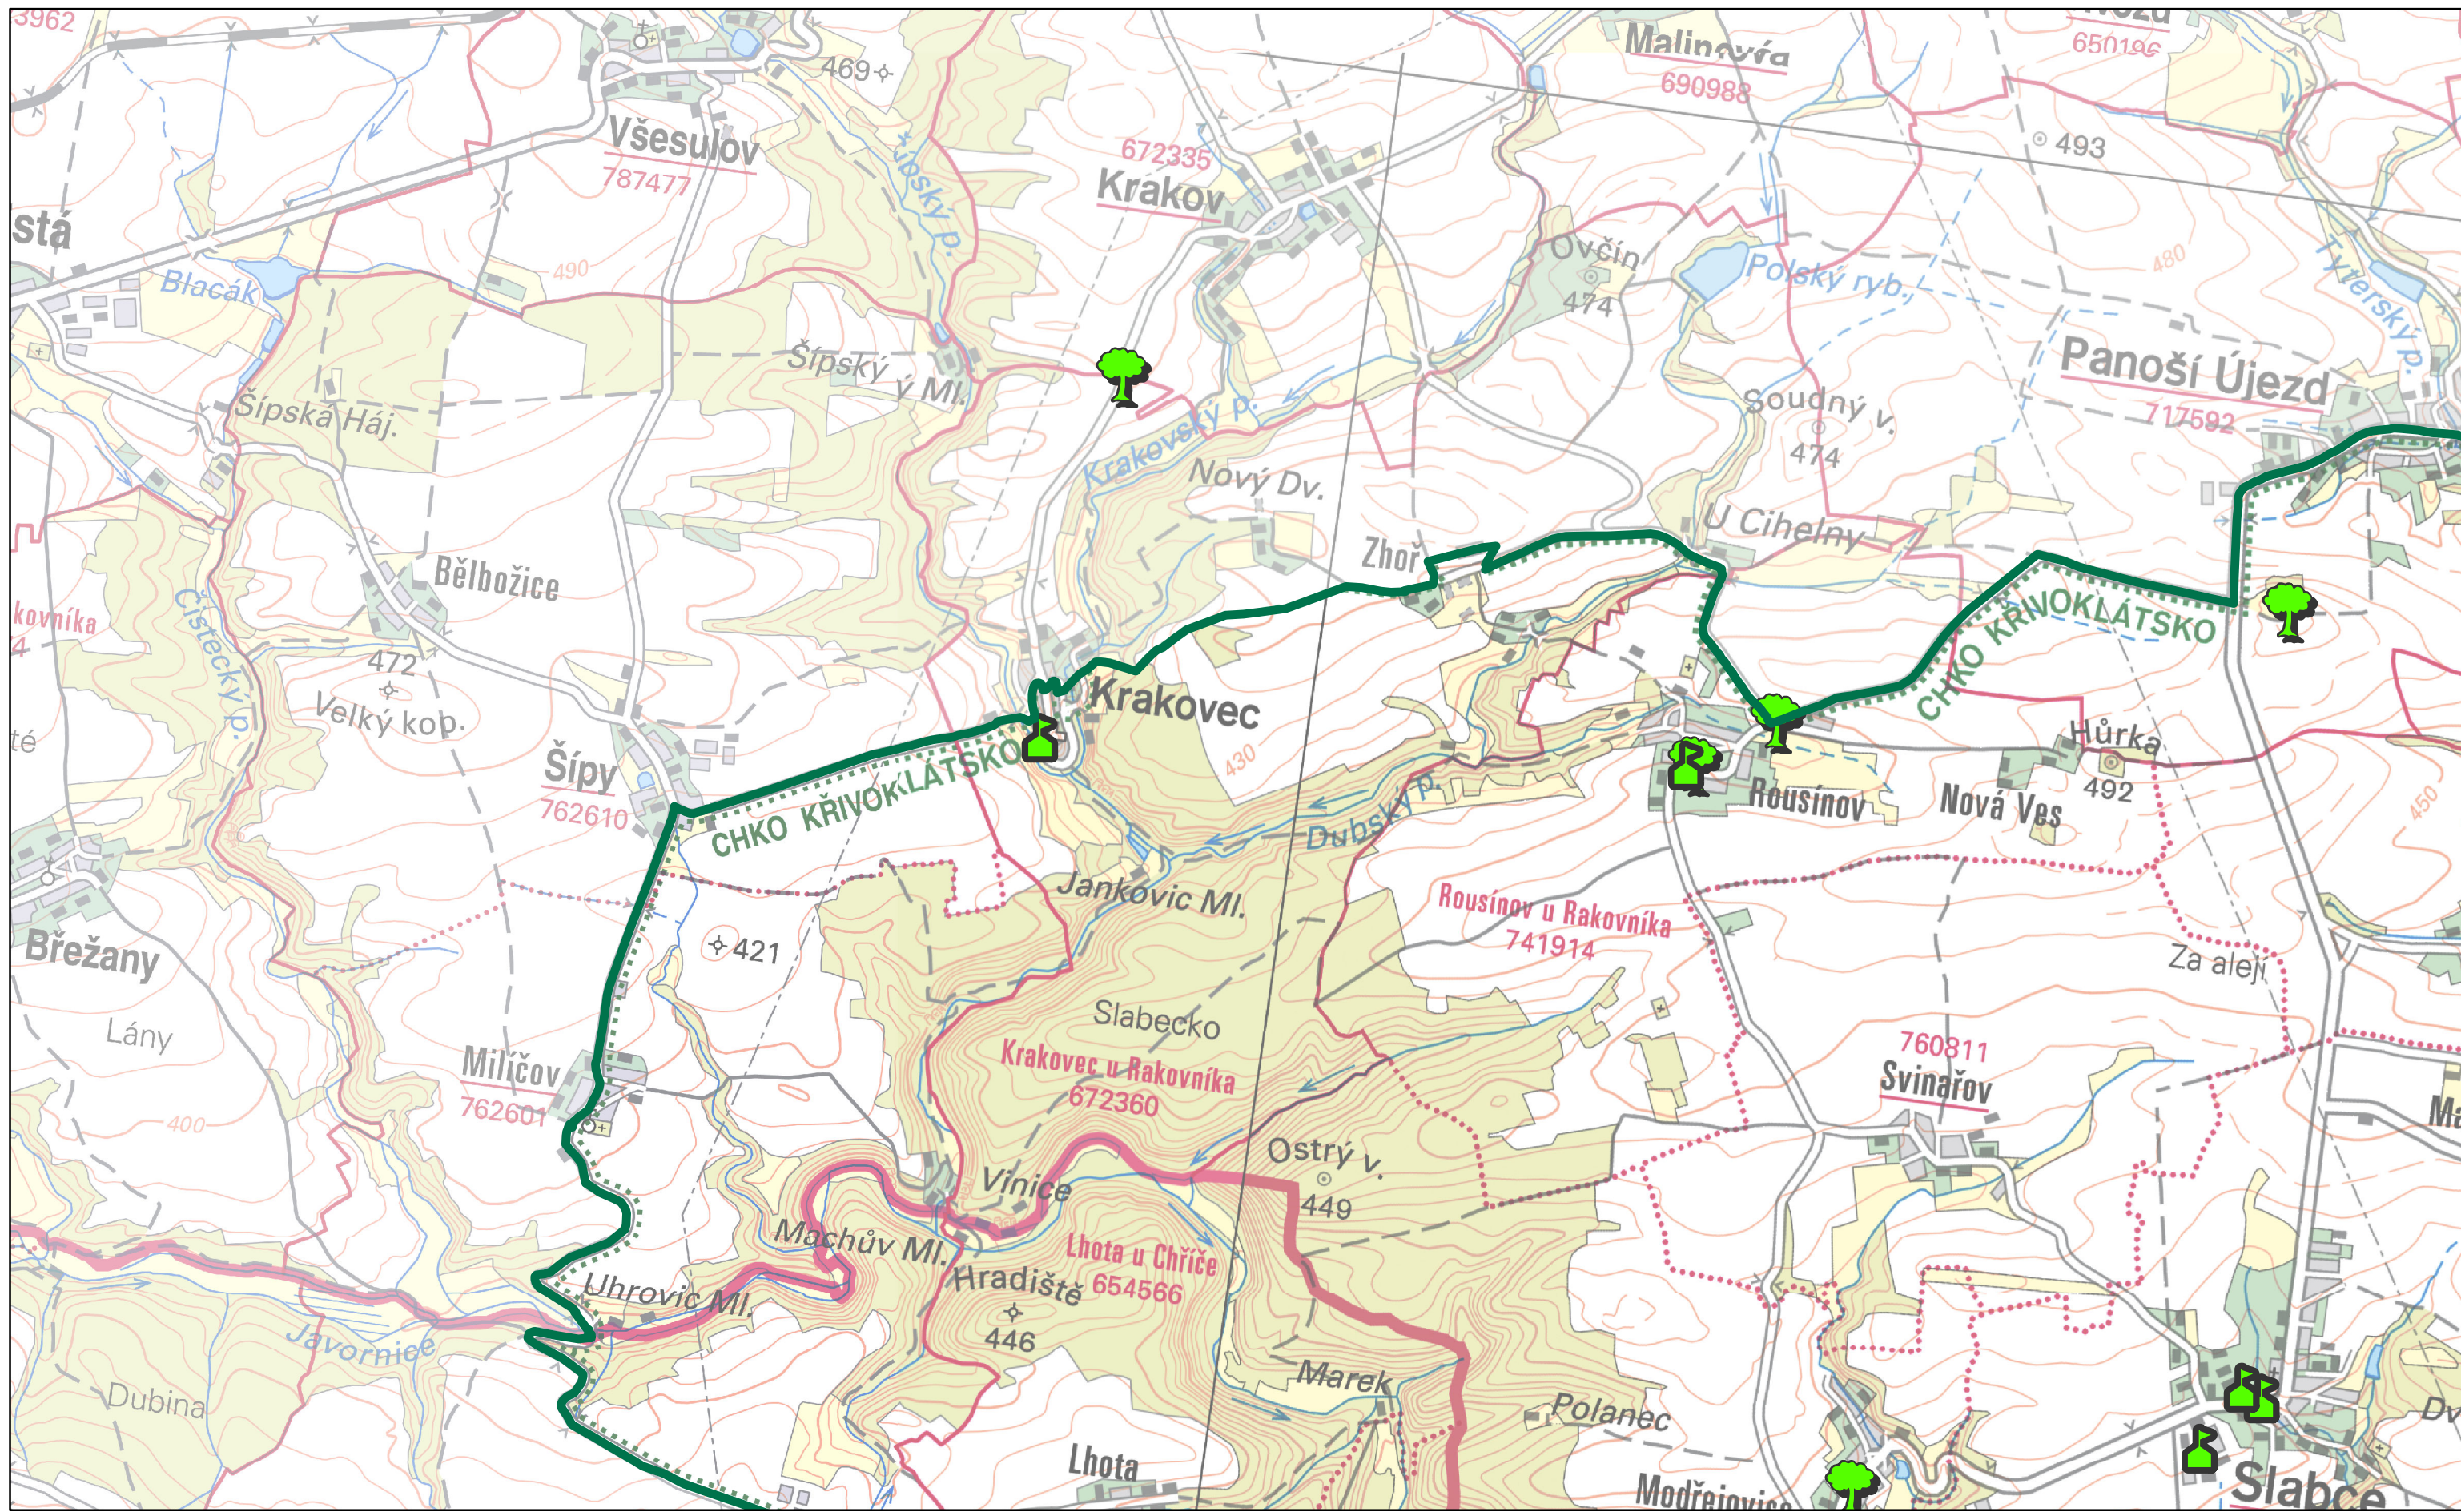

Dominanty	Hodnoty
kulturně-historická pozitivní	Památný strom
kulturně-historická negativní	Exponovaná území
přírodní pozitivní	Maloplošné zvláště chráněné území

Autor: Mgr. Lukáš Klouda
Datum: 11/2014

C1

**Preventivní hodnocení krajinného rázu
území CHKO Křivoklátsko
Č. 03 HODNOTY KRAJINNÉHO RÁZU**