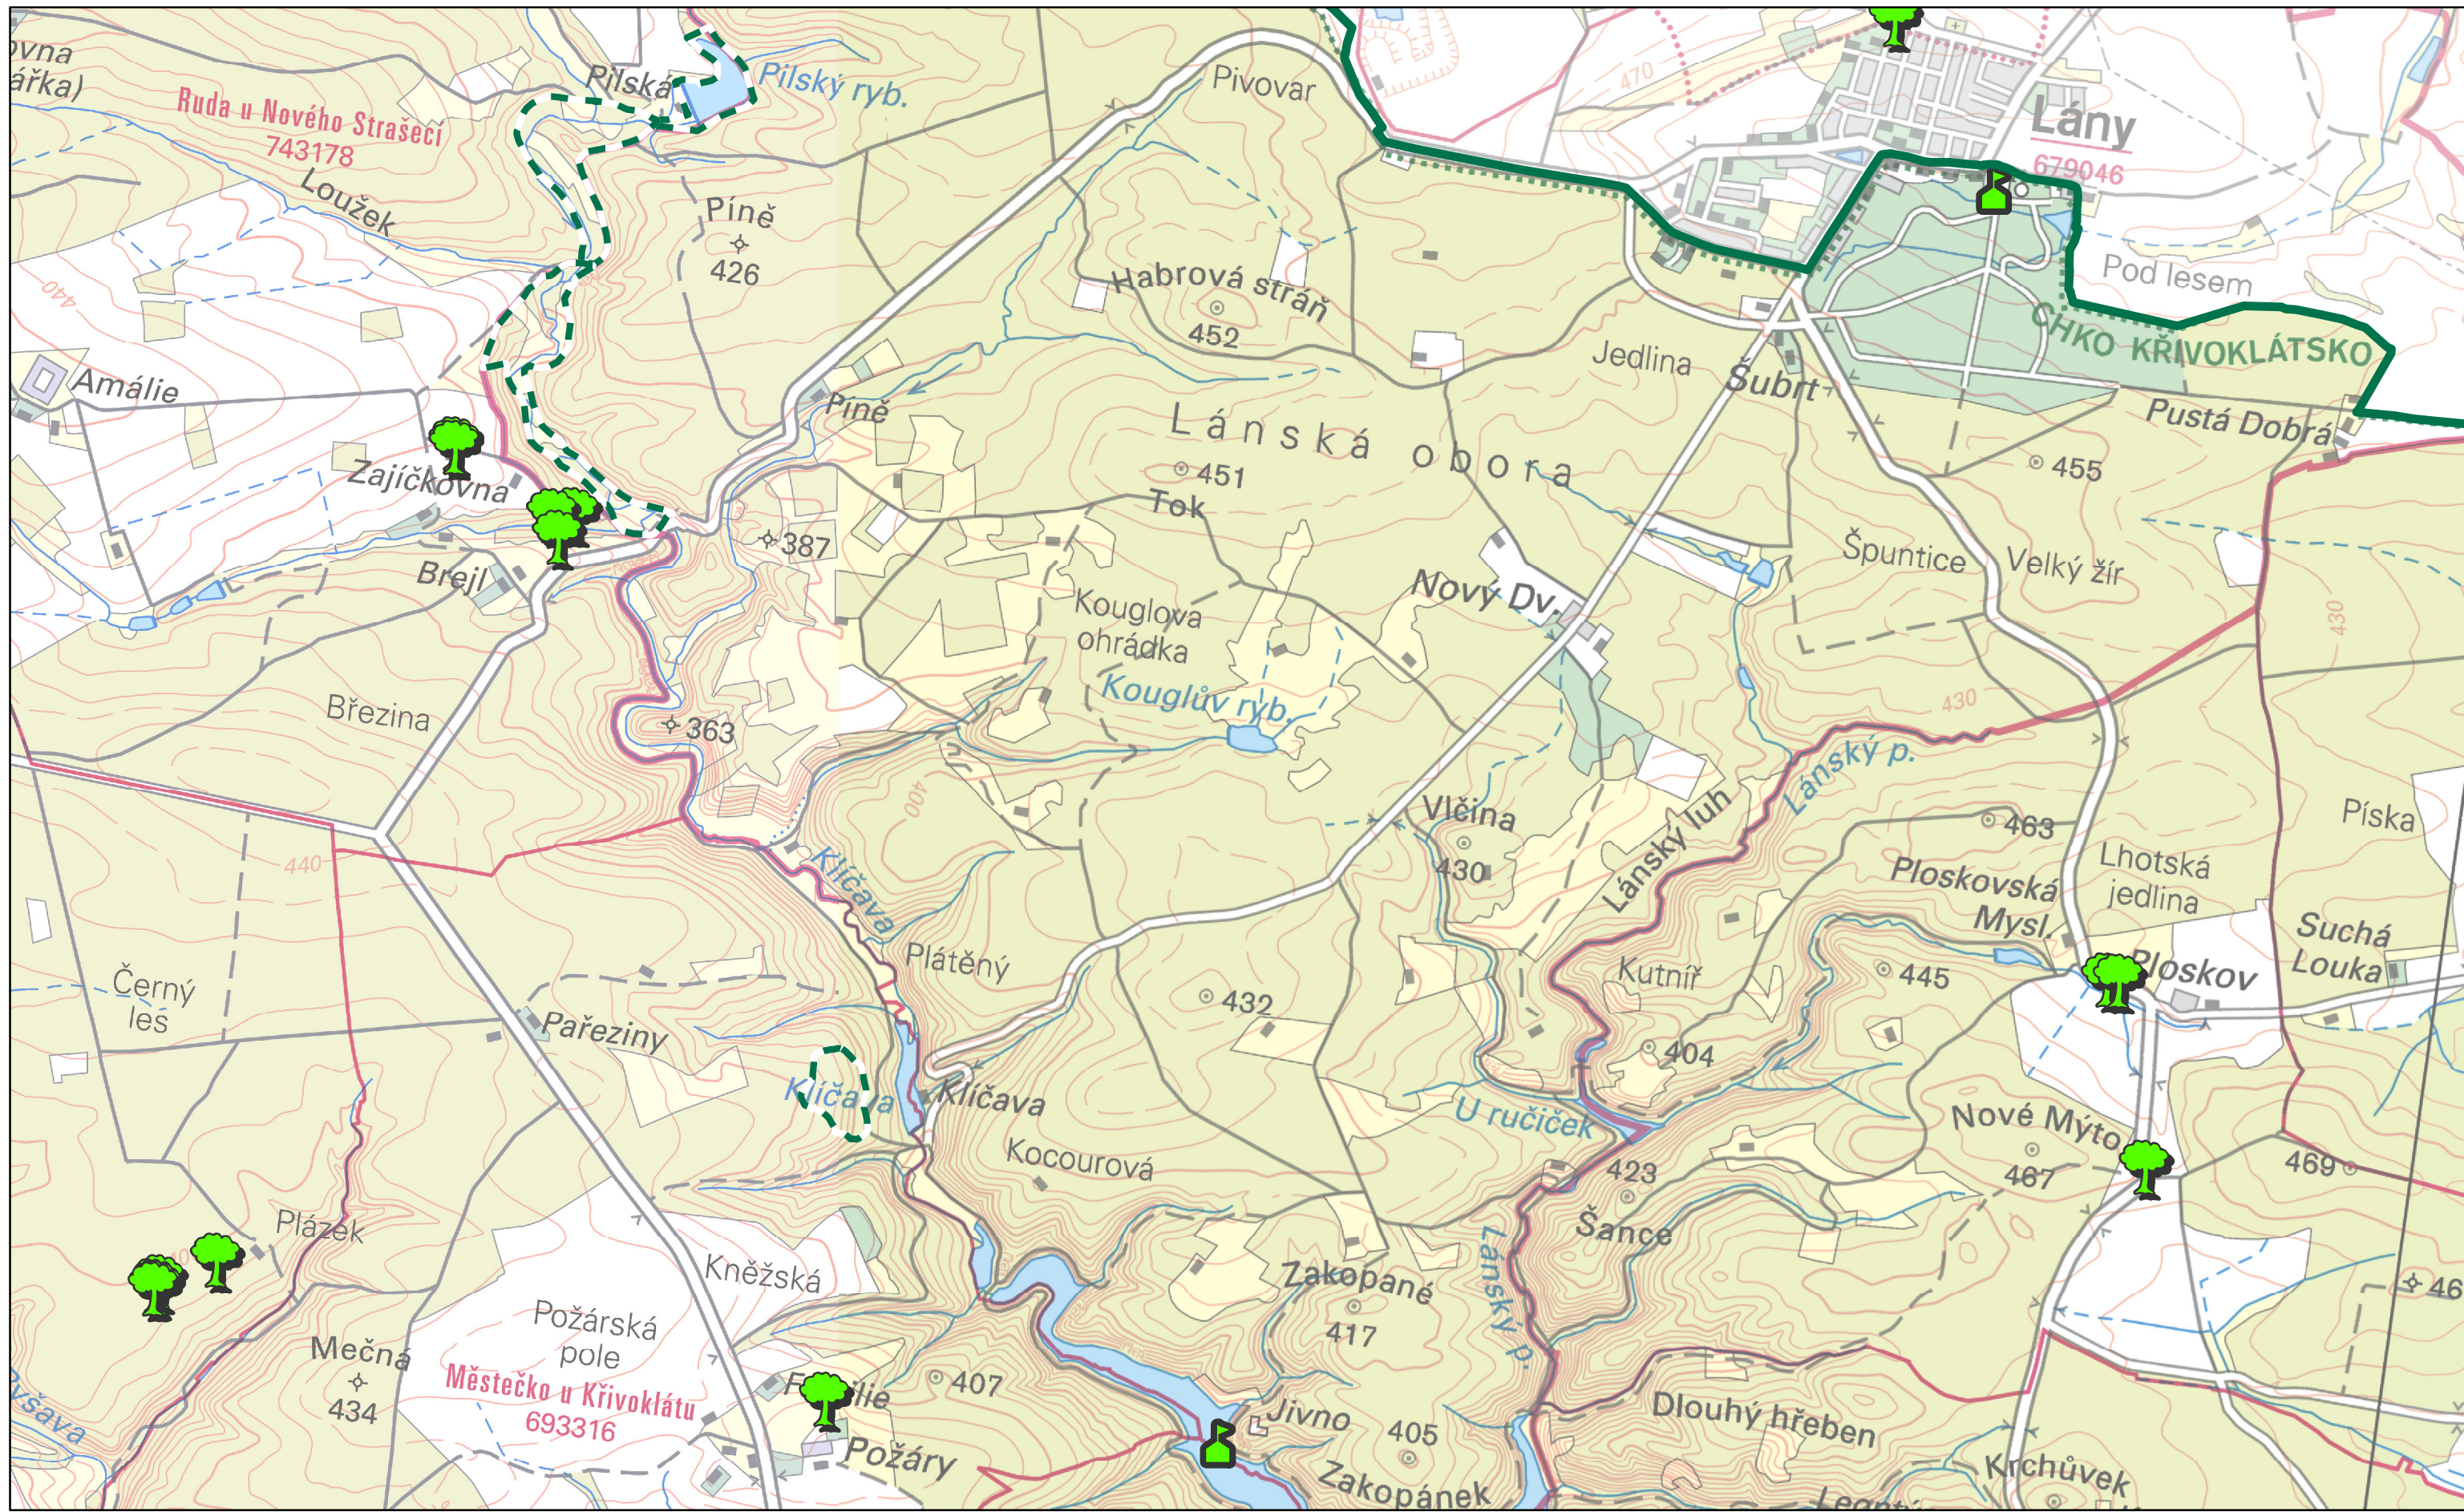

Autor: Mgr. Lukáš Klouda  
Datum: 11/2014

**B1**

**Preventivní hodnocení krajinného rázu  
území CHKO Křivoklátsko  
Č. 03 HODNOTY KRAJINNÉHO RÁZU**

<b>Dominanty</b>	<b>Hodnoty</b>
kulturně-historická pozitivní	Památný strom
kulturně-historická negativní	Exponovaná území
přírodní pozitivní	Maloplošné zvláště chráněné území