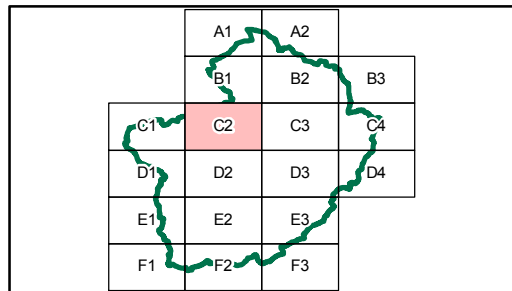

Dominanty	Hodnoty
kulturně-historická pozitivní	Památný strom
kulturně-historická negativní	Exponovaná území
přírodní pozitivní	Maloplošně zvláště chráněné území

Autor: Mgr. Lukáš Klouda
Datum: 11/2014

C2

**Preventivní hodnocení krajinného rázu
území CHKO Křivoklátsko
Č. 03 HODNOTY KRAJINNÉHO RÁZU**