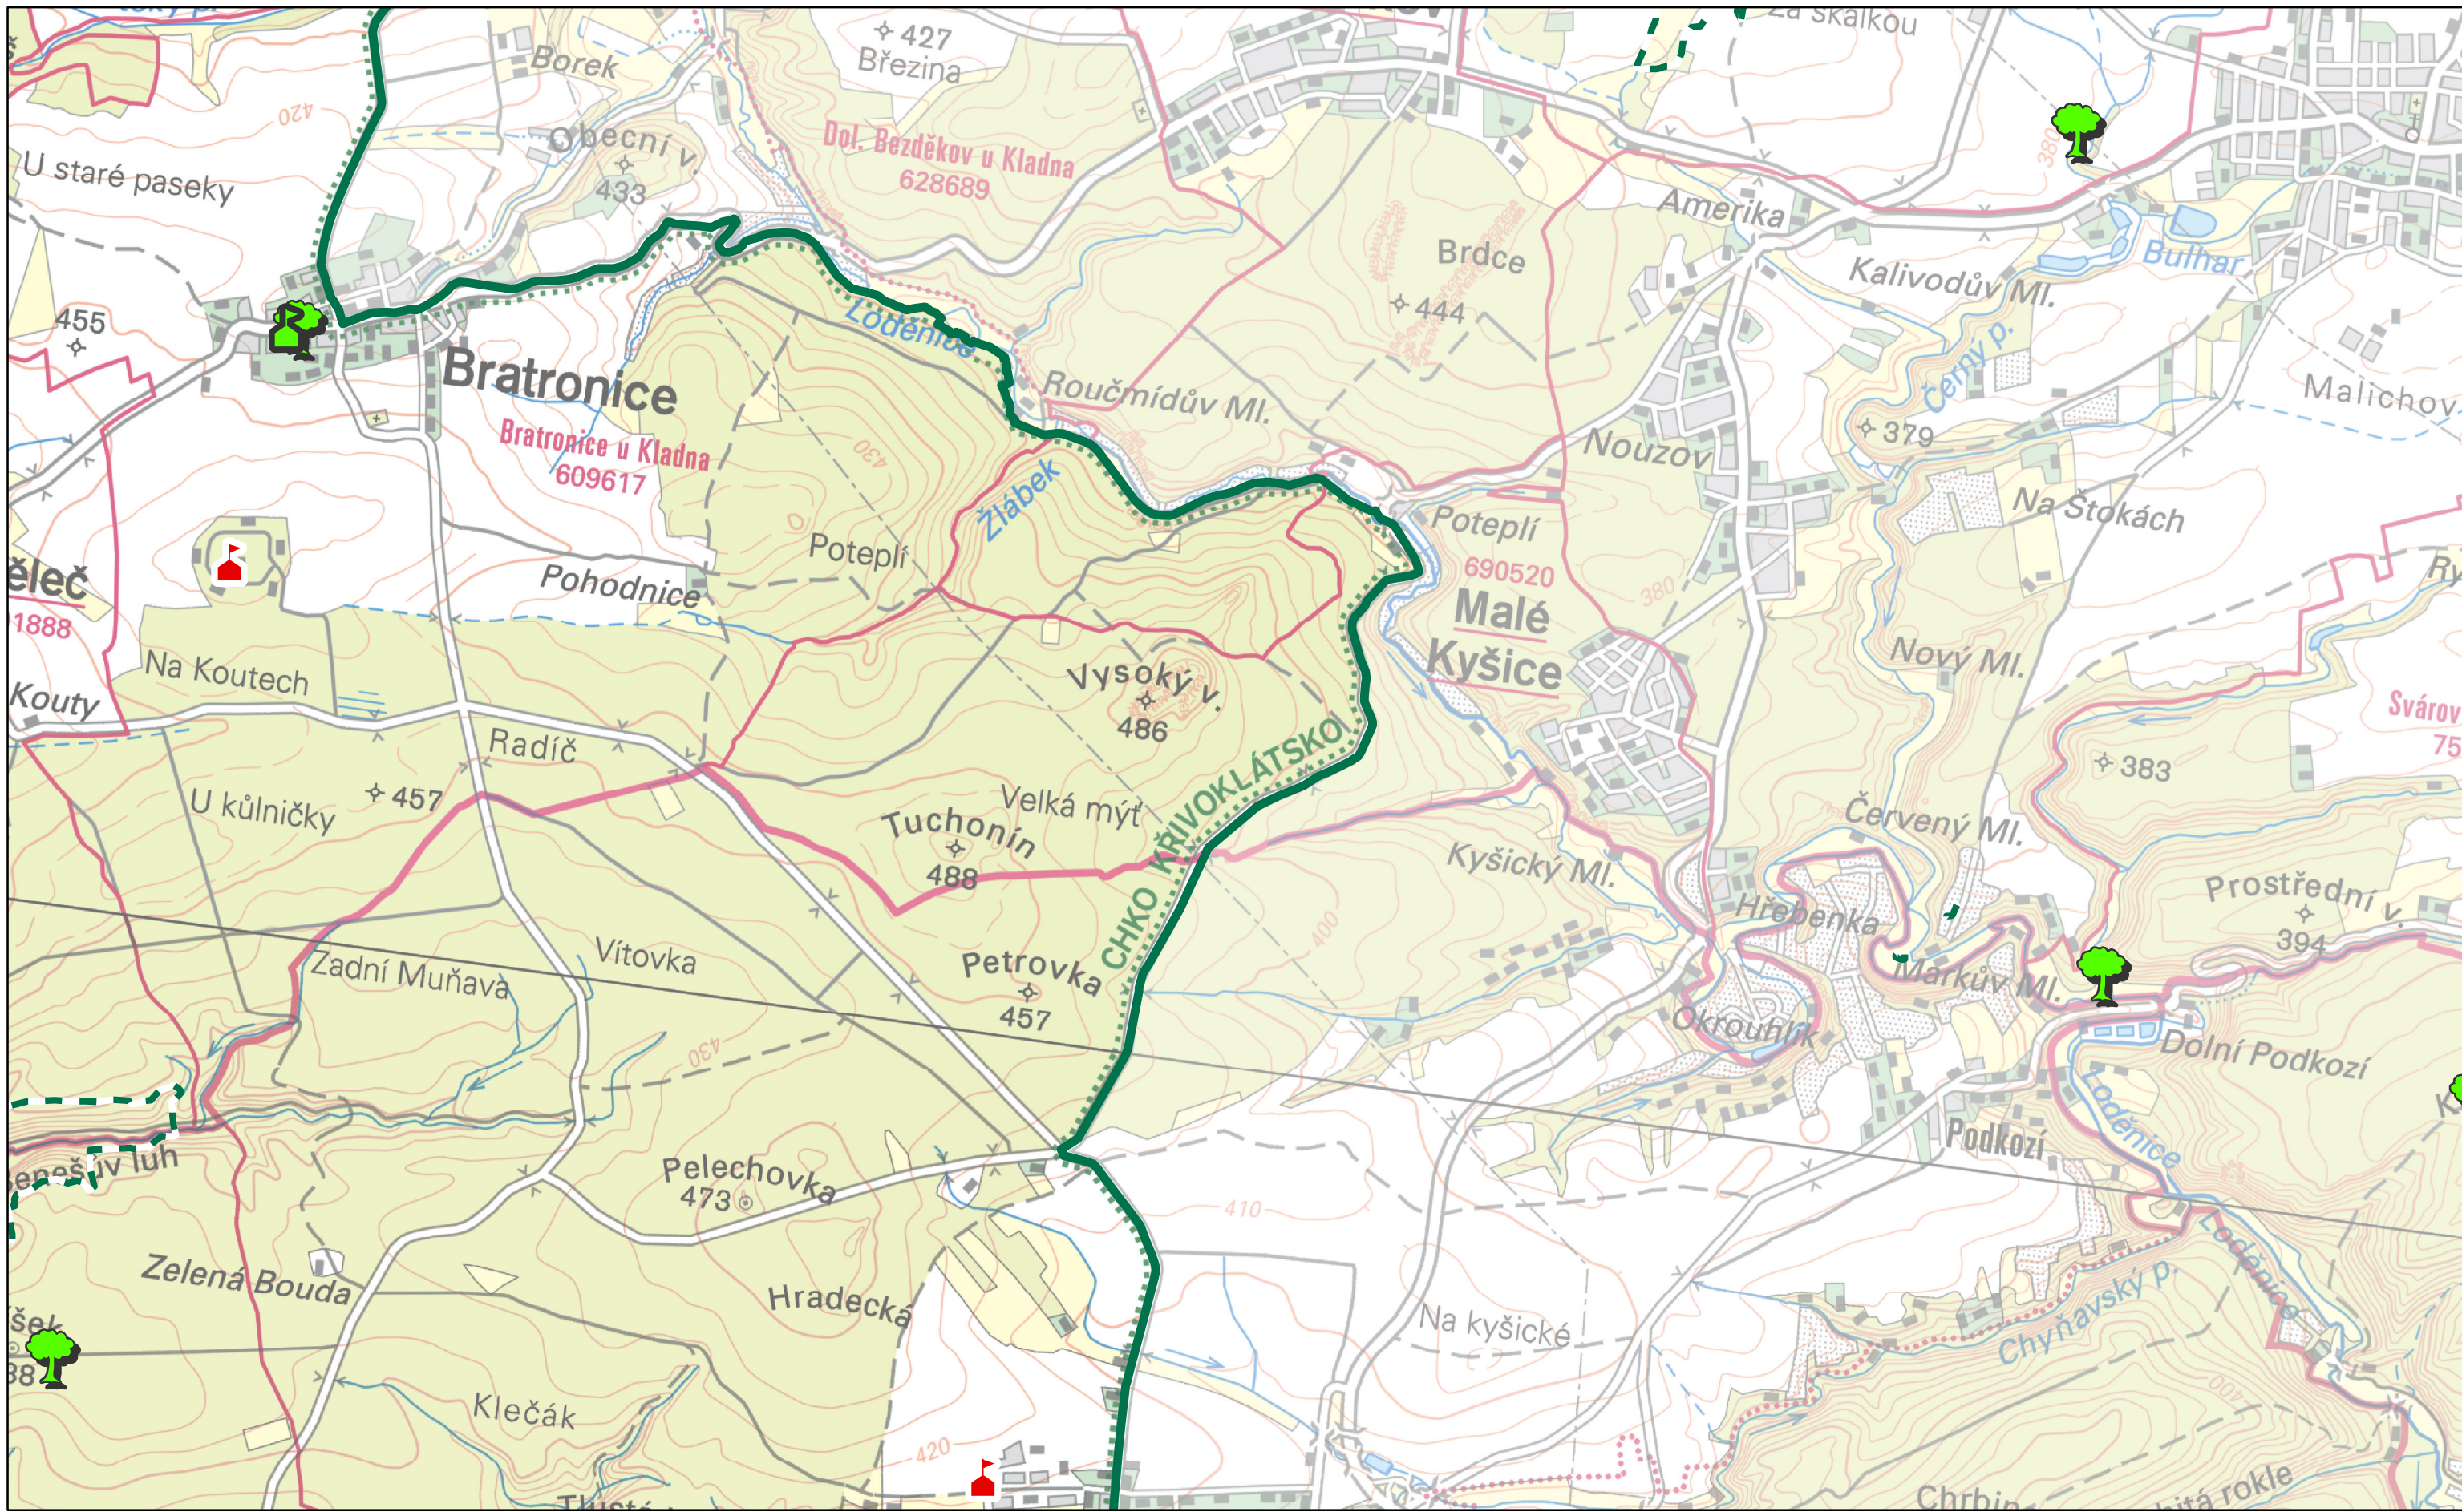

**C3**

**Preventivní hodnocení krajinného rázu  
území CHKO Křivoklátsko  
Č. 03 HODNOTY KRAJINNÉHO RÁZU**

<b>Dominanty</b>	<b>Hodnoty</b>
kulturně-historická pozitivní	Památný strom
kulturně-historická negativní	Exponovaná území
přírodní pozitivní	Maloplošné zvláště chráněné území