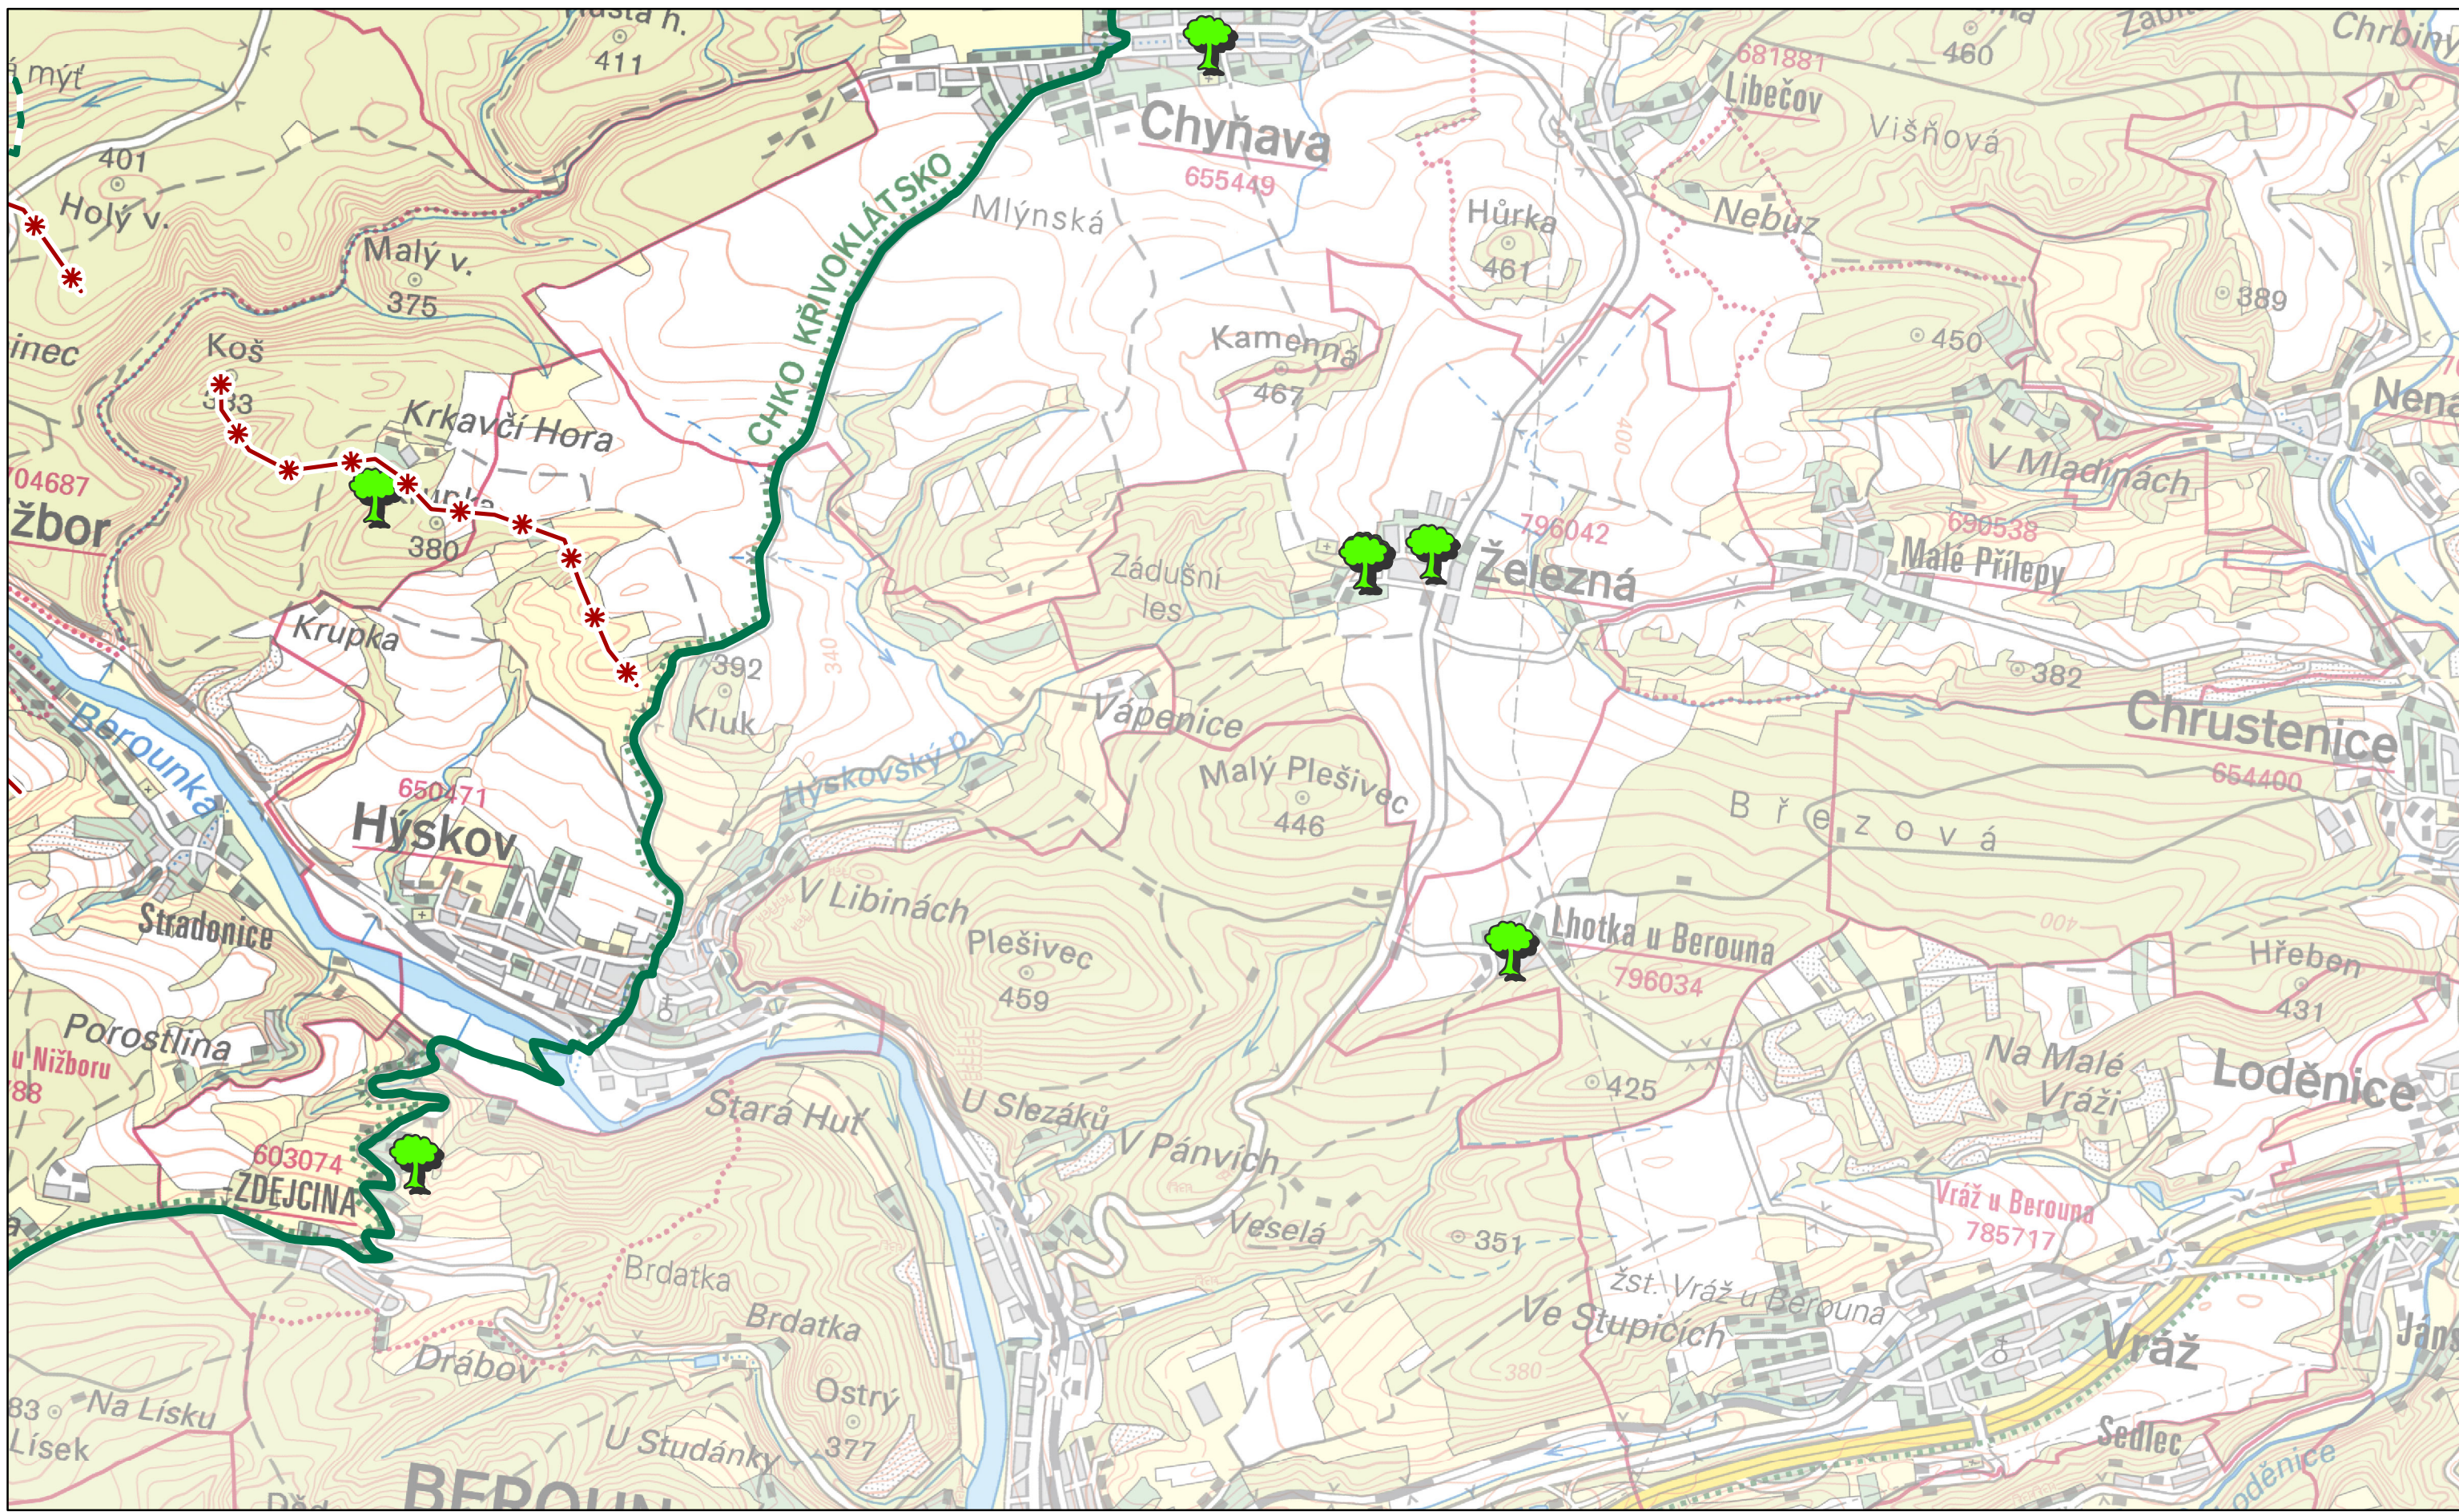

Dominanty	Hodnoty
kulturně-historická pozitivní	Památný strom
kulturně-historická negativní	Exponovaná území
přírodní pozitivní	Maloplošné zvláště chráněné území

Autor: Mgr. Lukáš Klouda
Datum: 11/2014

D4

**Preventivní hodnocení krajinného rázu
území CHKO Křivoklátsko
Č. 03 HODNOTY KRAJINNÉHO RÁZU**