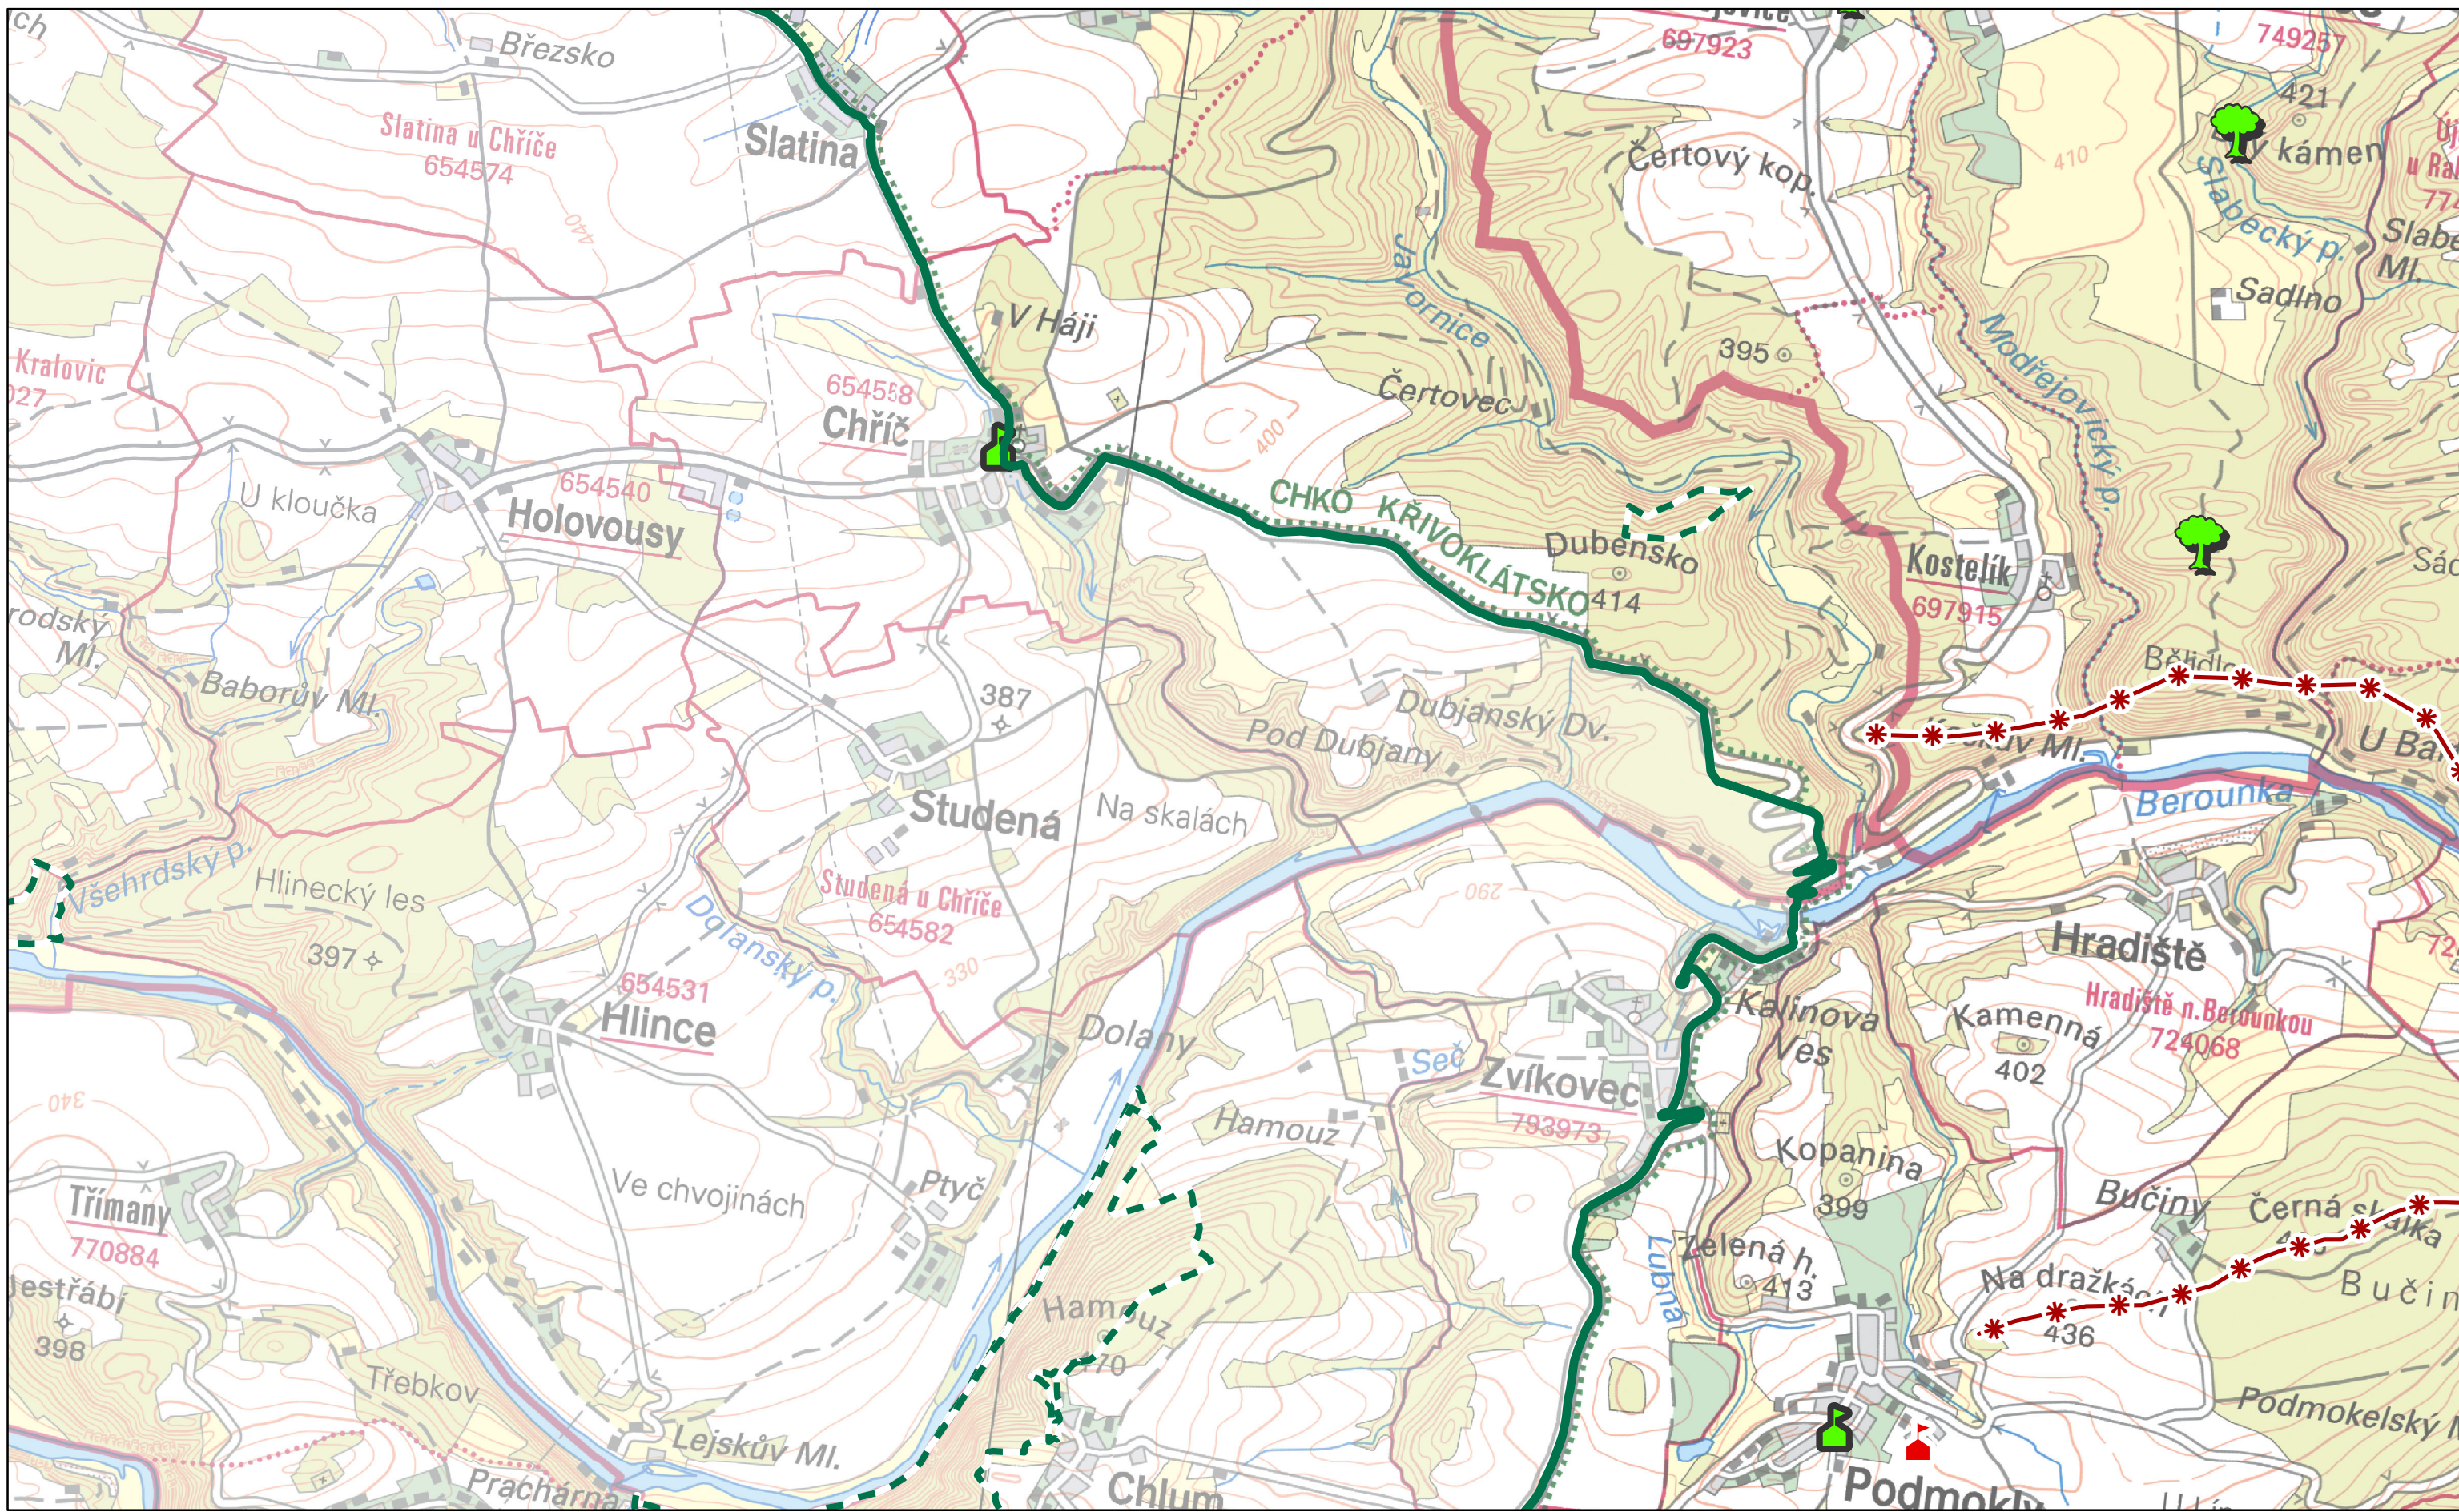

Dominanty	Hodnoty
kulturně-historická pozitivní	Památný strom
kulturně-historická negativní	Exponovaná území
přírodní pozitivní	Maloplošné zvláště chráněné území

Autor: Mgr. Lukáš Klouda
Datum: 11/2014

D1

**Preventivní hodnocení krajinného rázu
území CHKO Křivoklátsko
Č. 03 HODNOTY KRAJINNÉHO RÁZU**