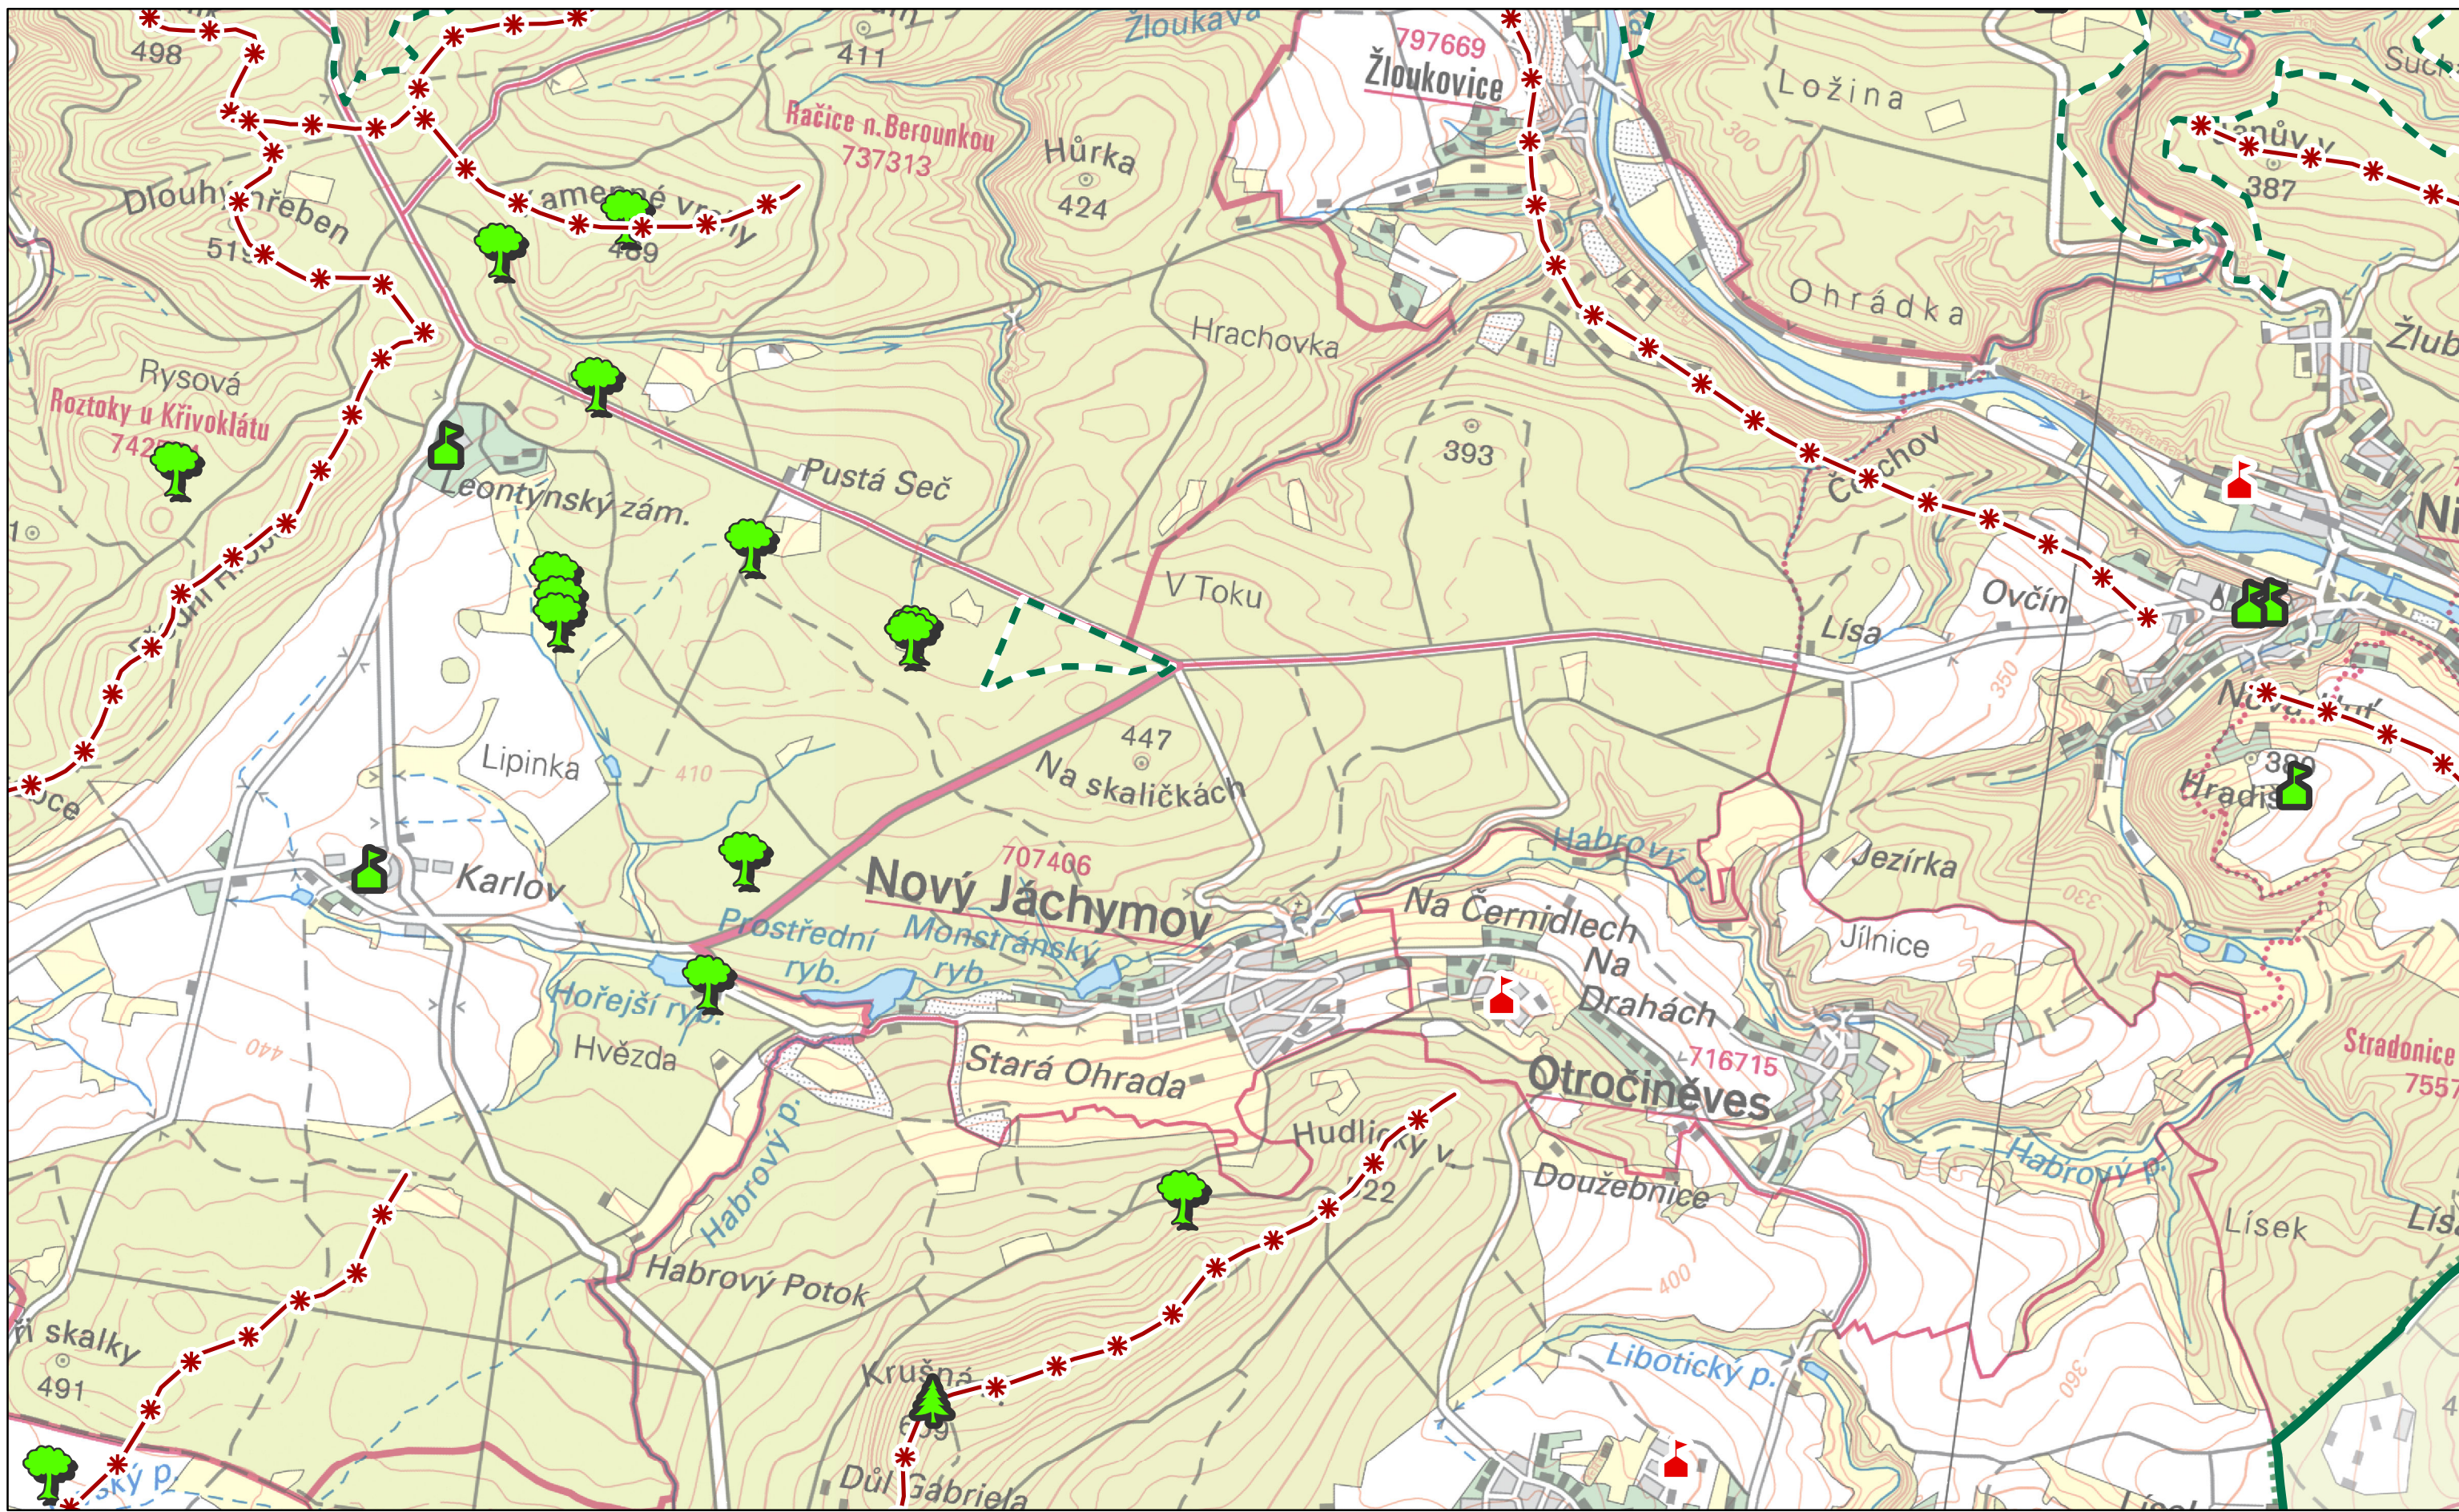

**D2**

**Preventivní hodnocení krajinného rázu  
území CHKO Křivoklátsko  
Č. 03 HODNOTY KRAJINNÉHO RÁZU**

Dominanty	Hodnoty
kulturně-historická pozitivní	Památný strom
kulturně-historická negativní	Exponovaná území
přírodní pozitivní	Maloplošné zvláště chráněné území