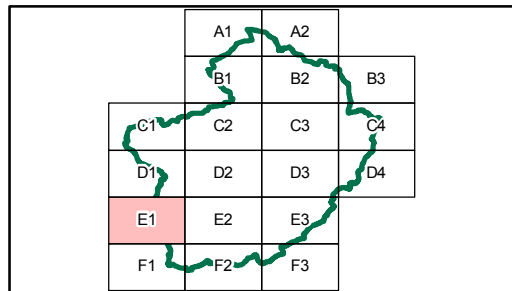

Dominanty		Hodnoty	
kulturně-historická pozitivní	Památný strom	Exponovaná území	
kulturně-historická negativní	Maloplošné zvláště chráněné území		
přírodní pozitivní			

Autor: Mgr. Lukáš Klouda
Datum: 11/2014

E1

**Preventivní hodnocení krajinného rázu
území CHKO Křivoklátsko
Č. 03 HODNOTY KRAJINNÉHO RÁZU**