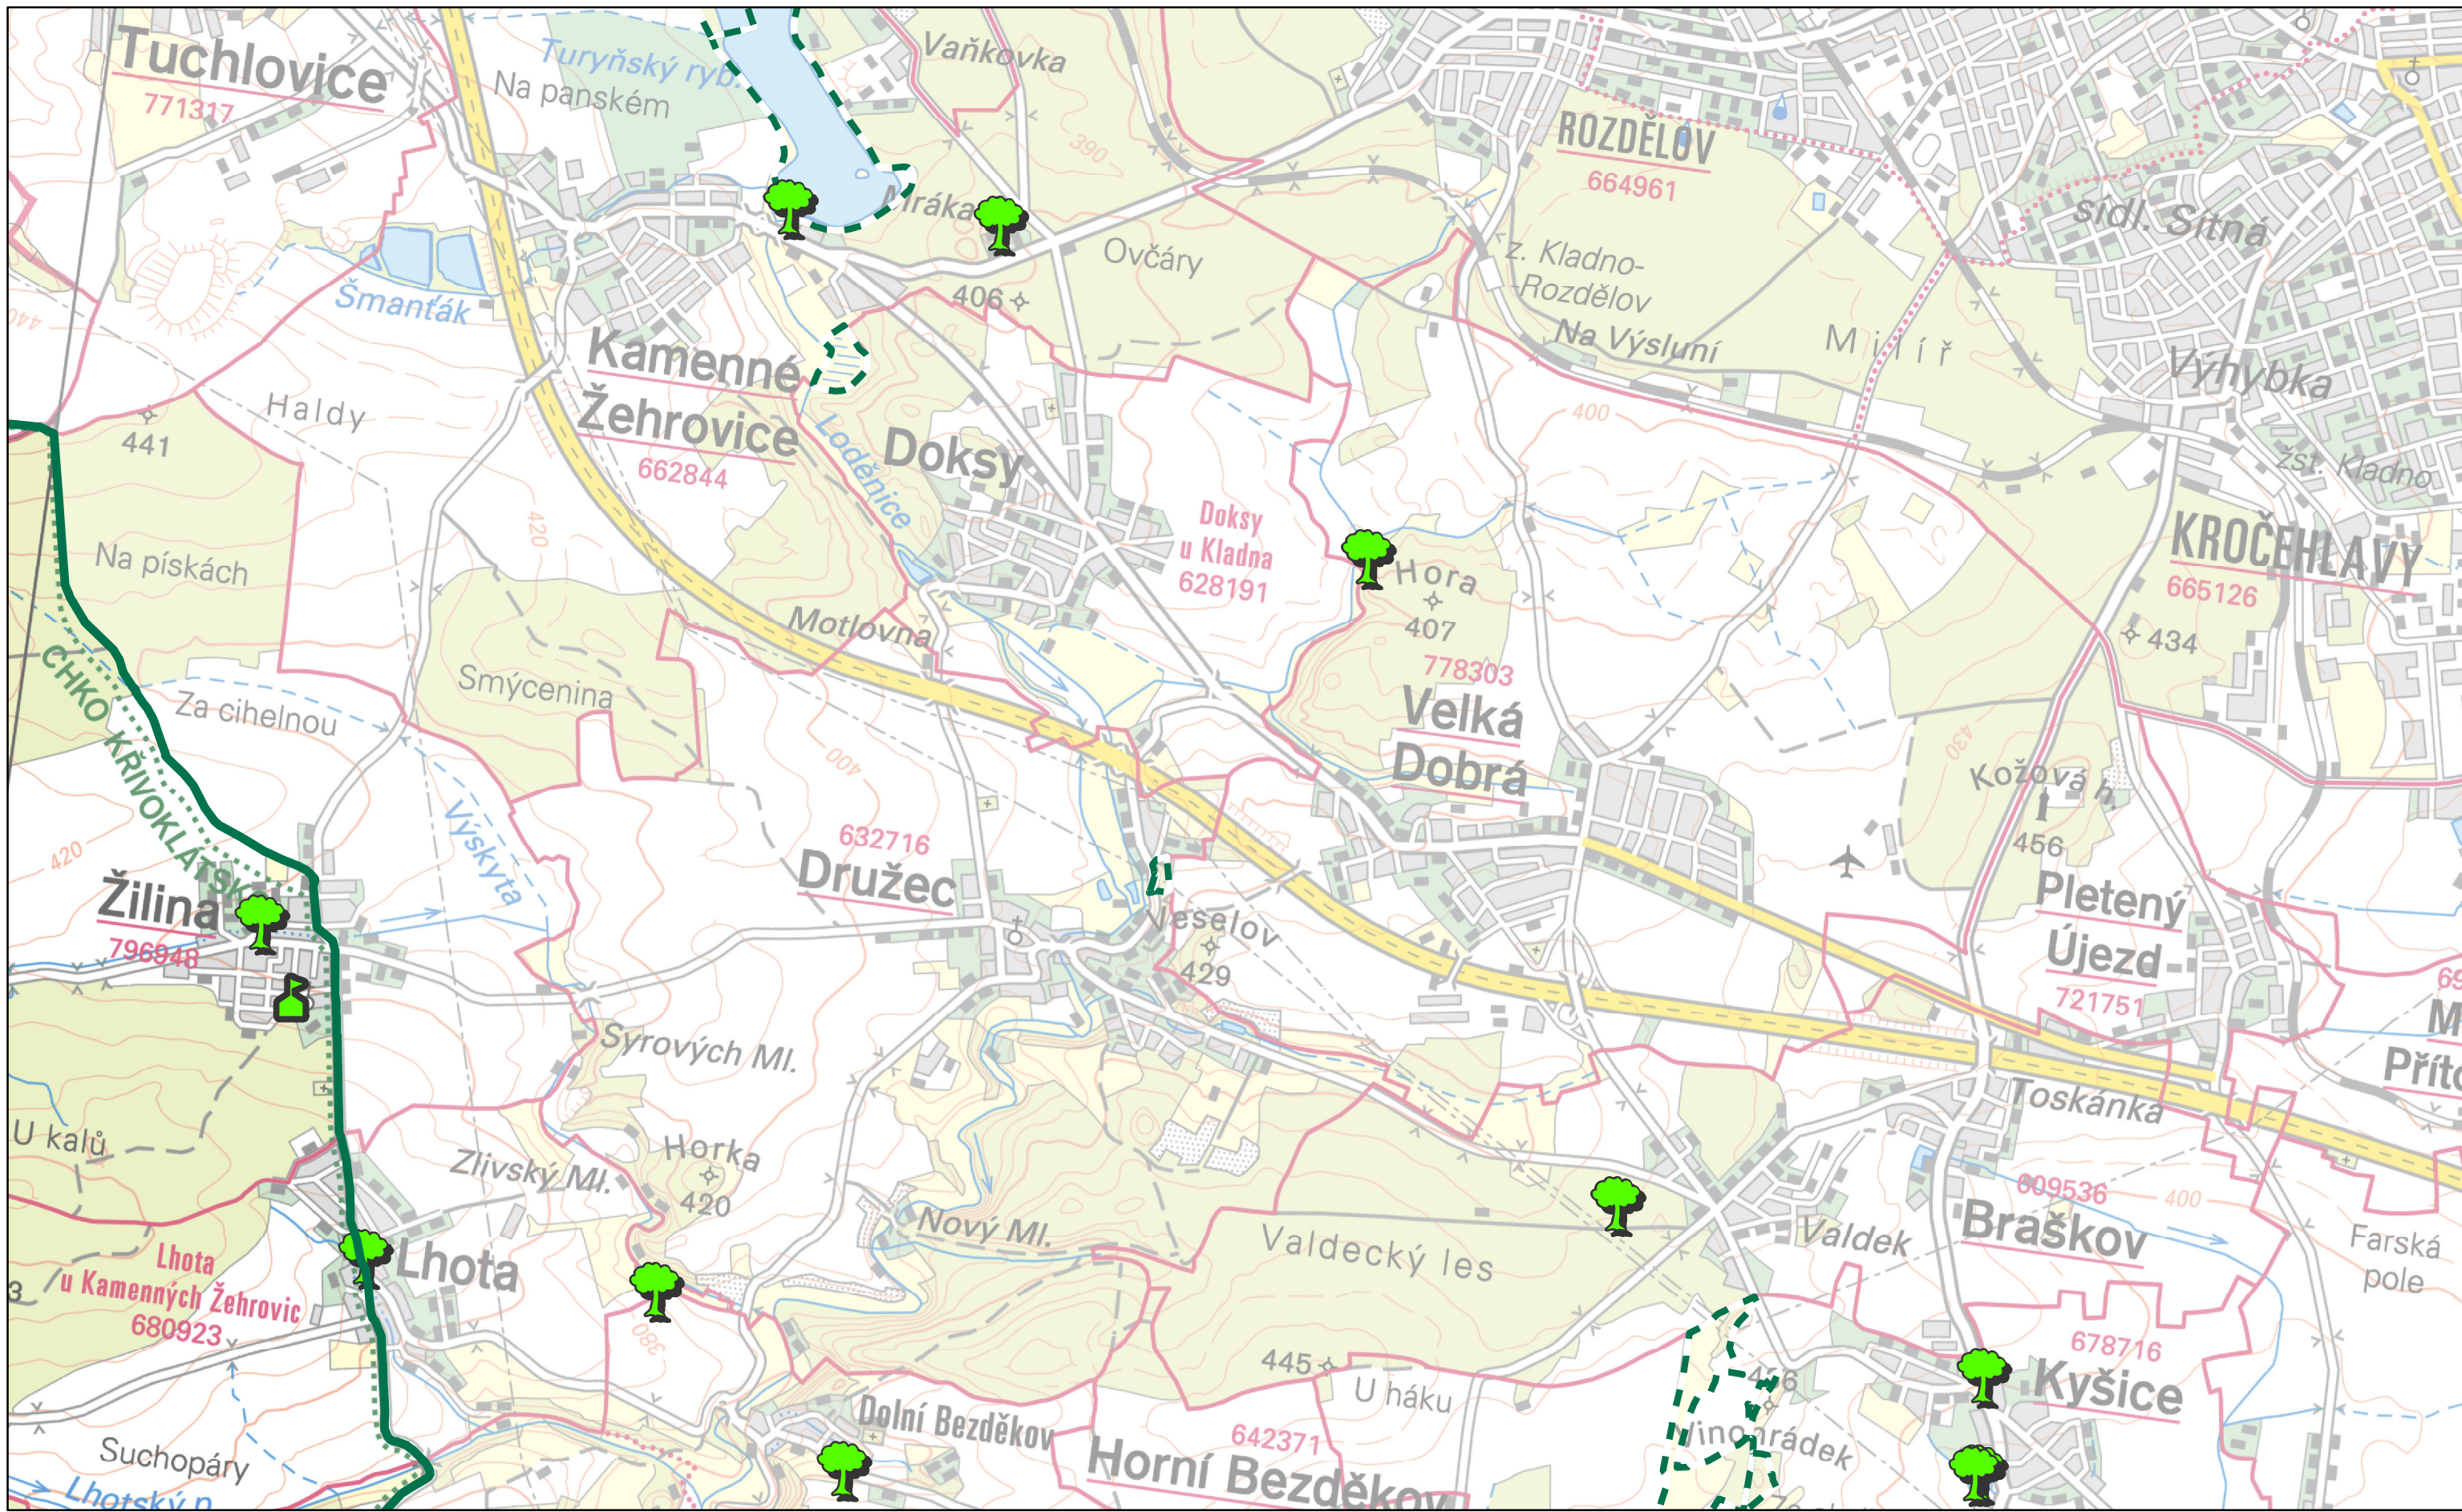

Dominanty		Hodnoty	
	kulturně-historická pozitivní		Památný strom
	kulturně-historická negativní		Exponovaná území
	přírodní pozitivní		Maloplošné zvláště chráněné území

Autor: Mgr. Lukáš Klouda
Datum: 11/2014

B3

**Preventivní hodnocení krajinného rázu
území CHKO Křivoklátsko
Č. 03 HODNOTY KRAJINNÉHO RÁZU**