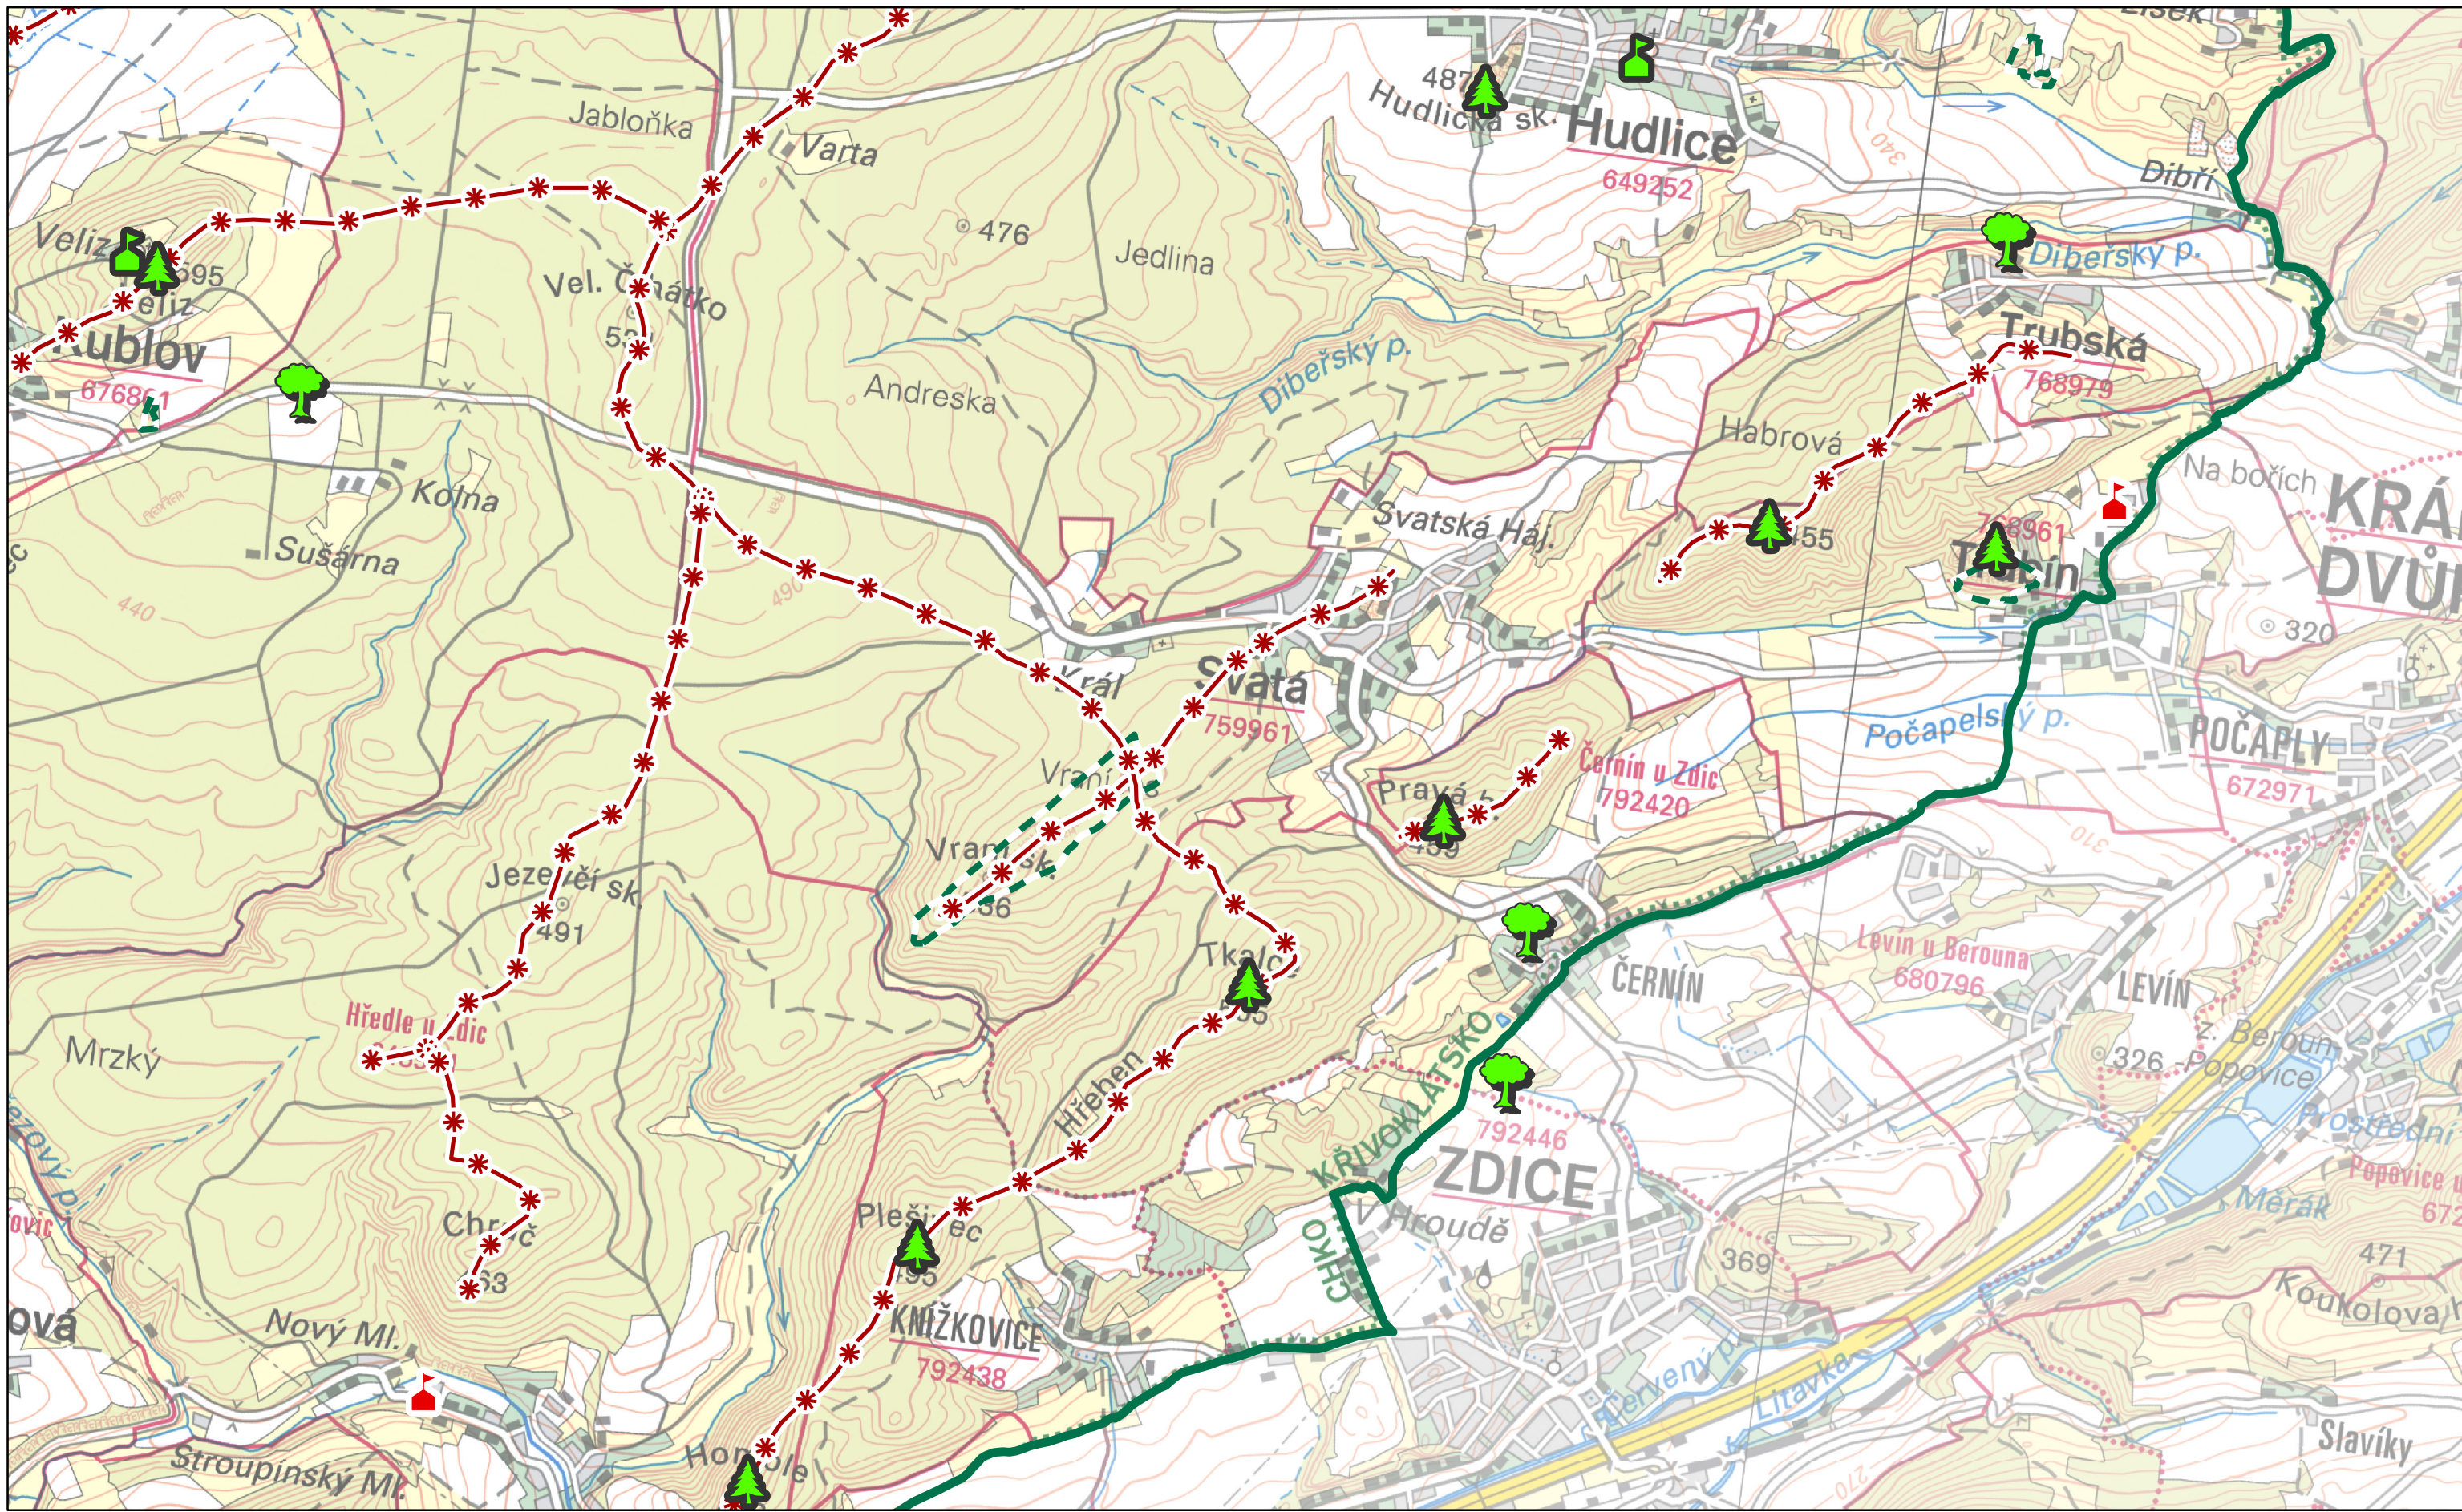

A1	A2	
	B1	B2	B3
C1	C2	C3	C4
D1	D2	D3	D4
E1	E2	E3	
F1	F2	F3	

Dominanty	Hodnoty
kulturně-historická pozitivní	Památný strom
kulturně-historická negativní	Exponovaná území
přírodní pozitivní	Maloplošné zvláště chráněné území

Autor: Mgr. Lukáš Klouda
Datum: 11/2014

E3

**Preventivní hodnocení krajinného rázu
území CHKO Křivoklátsko
Č. 03 HODNOTY KRAJINNÉHO RÁZU**