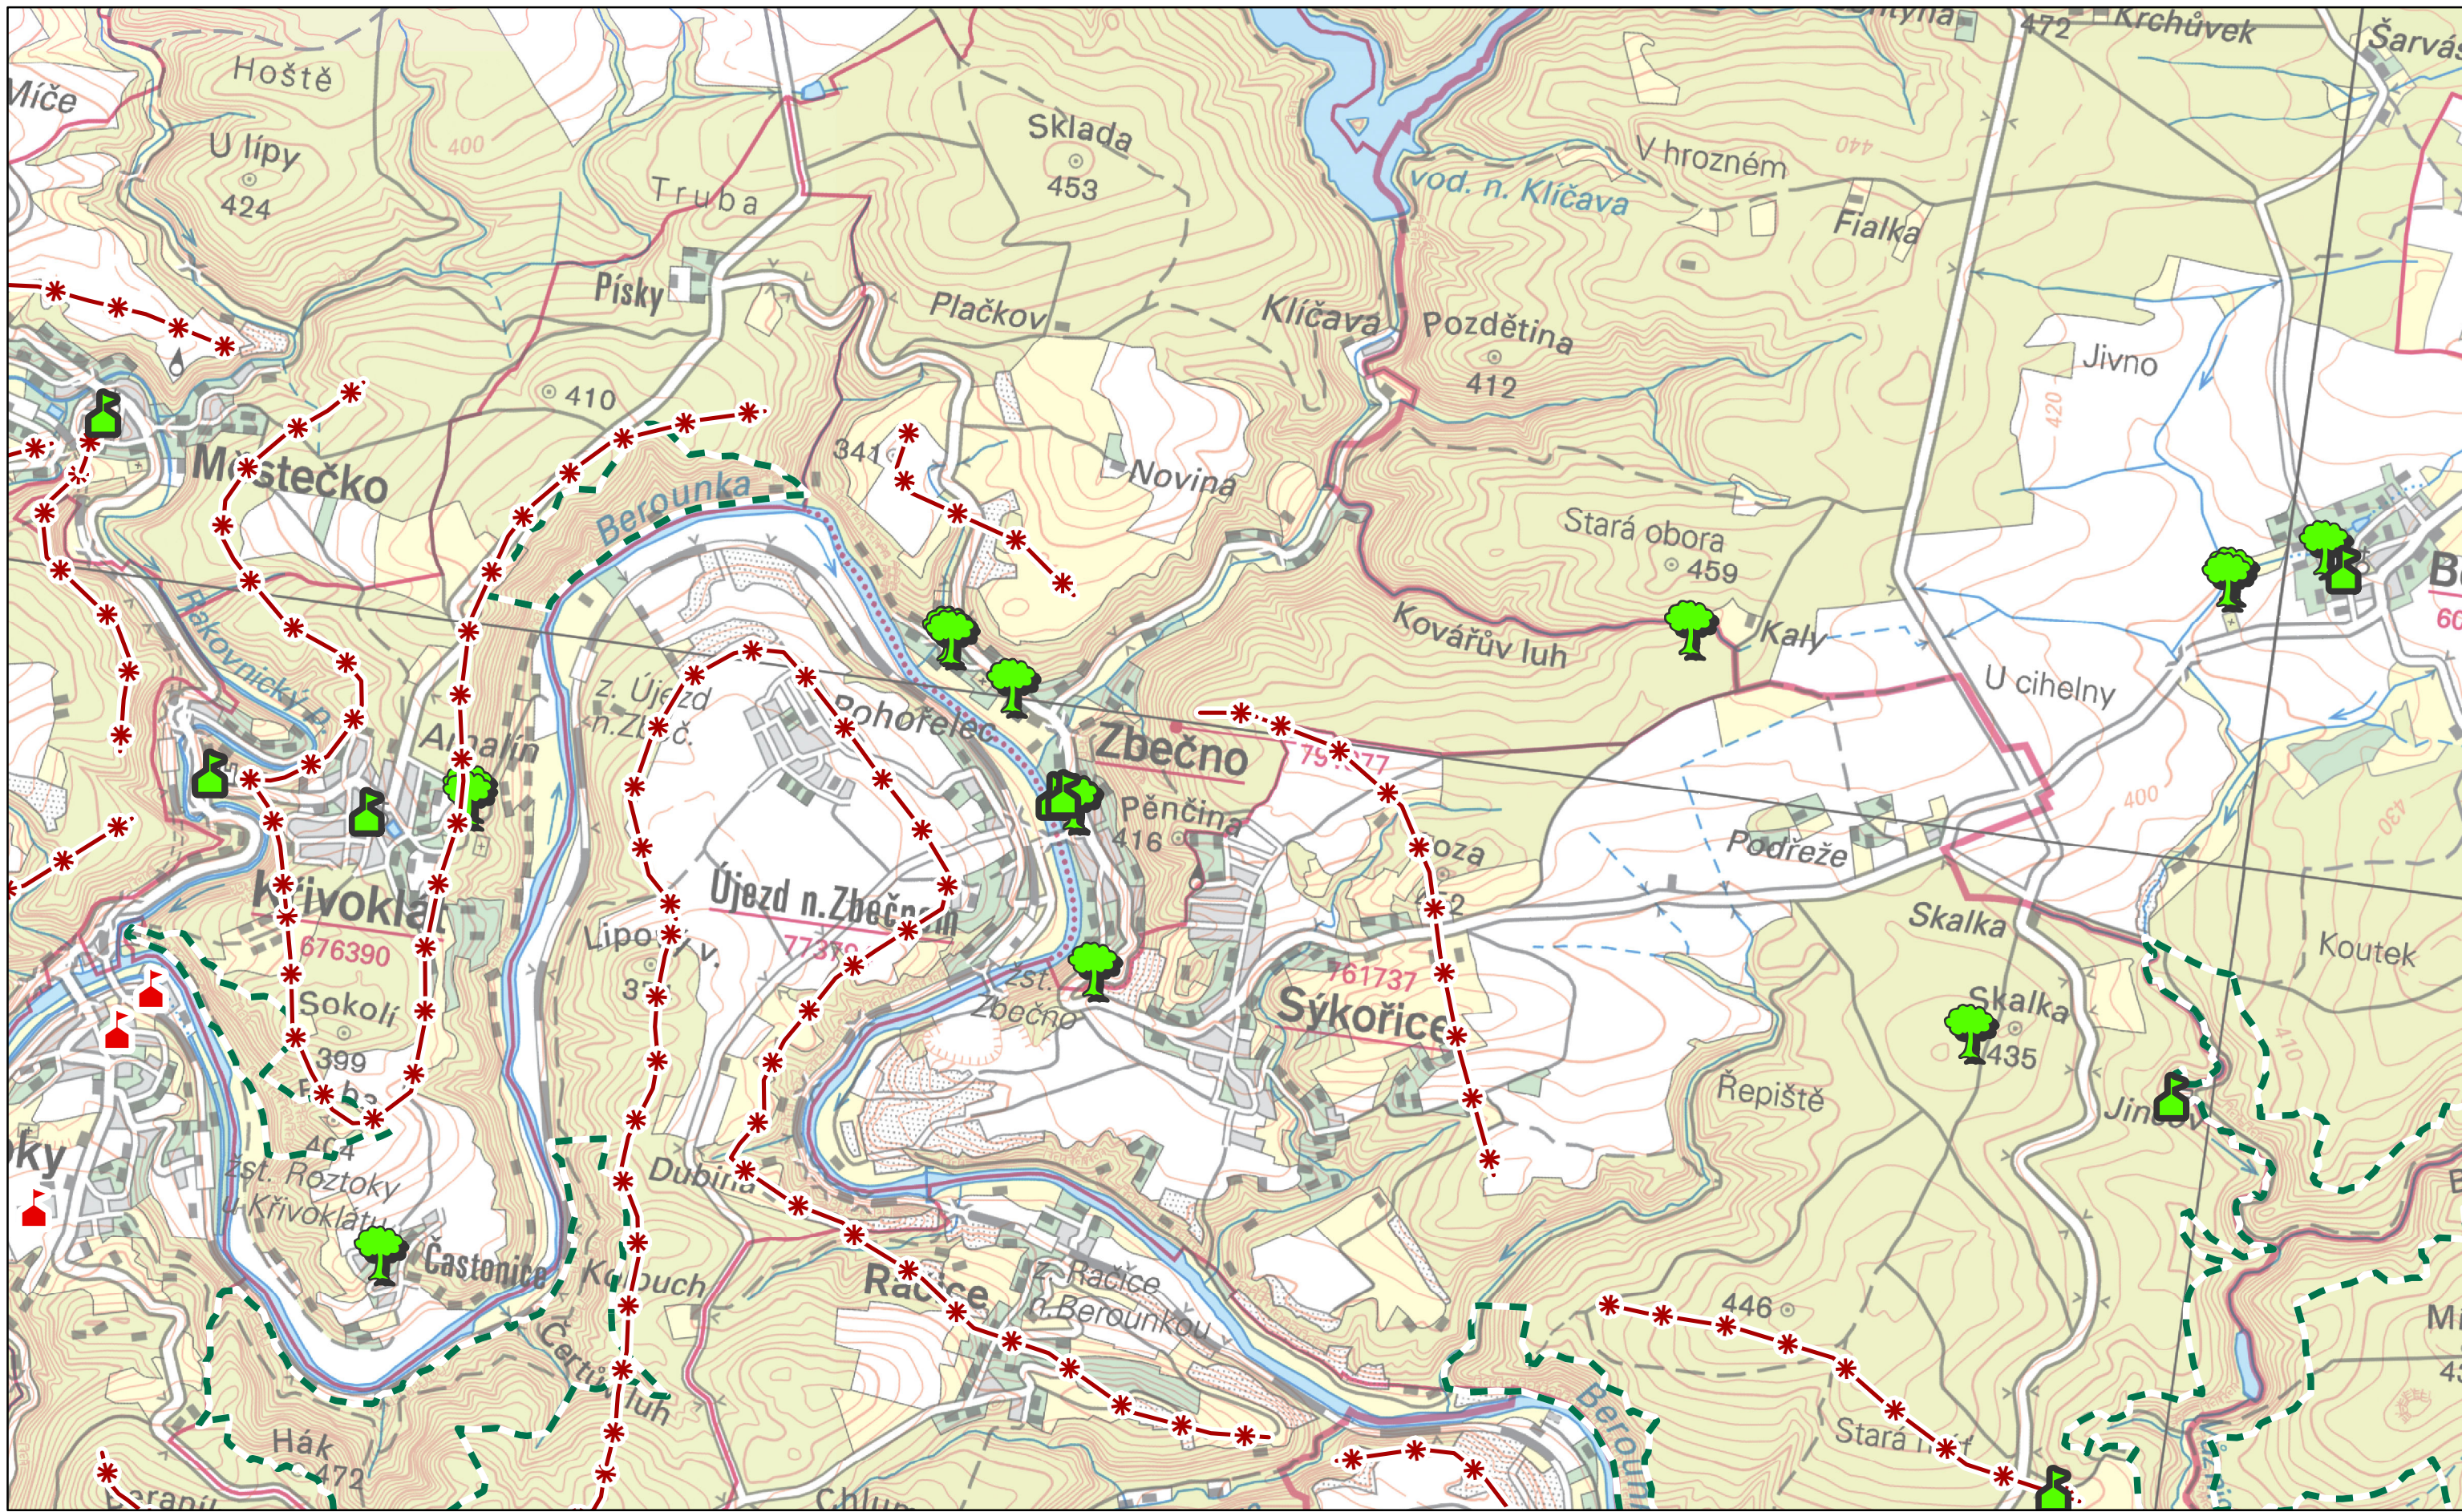

A1	A2		
	B1	B2	B3	
	C1	C2	C3	C4
	D1	D2	D3	D4
	E1	E2	E3	
	F1	F2	F3	

Dominanty		Hodnoty	
	kulturně-historická pozitivní		Památný strom
	kulturně-historická negativní		Exponovaná území
	přírodní pozitivní		Maloplošně zvláště chráněné území

Autor: Mgr. Lukáš Klouda
Datum: 11/2014

C3

**Preventivní hodnocení krajinného rázu
území CHKO Křivoklátsko
Č. 03 HODNOTY KRAJINNÉHO RÁZU**