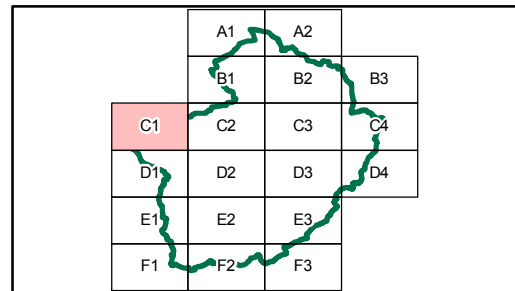

Dominanty	Hodnoty
kulturně-historická pozitivní	Památný strom
kulturně-historická negativní	Exponovaná území
přírodní pozitivní	Maloplošné zvláště chráněné území

Autor: Mgr. Lukáš Klouda
Datum: 11/2014

C1

**Preventivní hodnocení krajinného rázu
území CHKO Křivoklátsko
Č. 03 HODNOTY KRAJINNÉHO RÁZU**