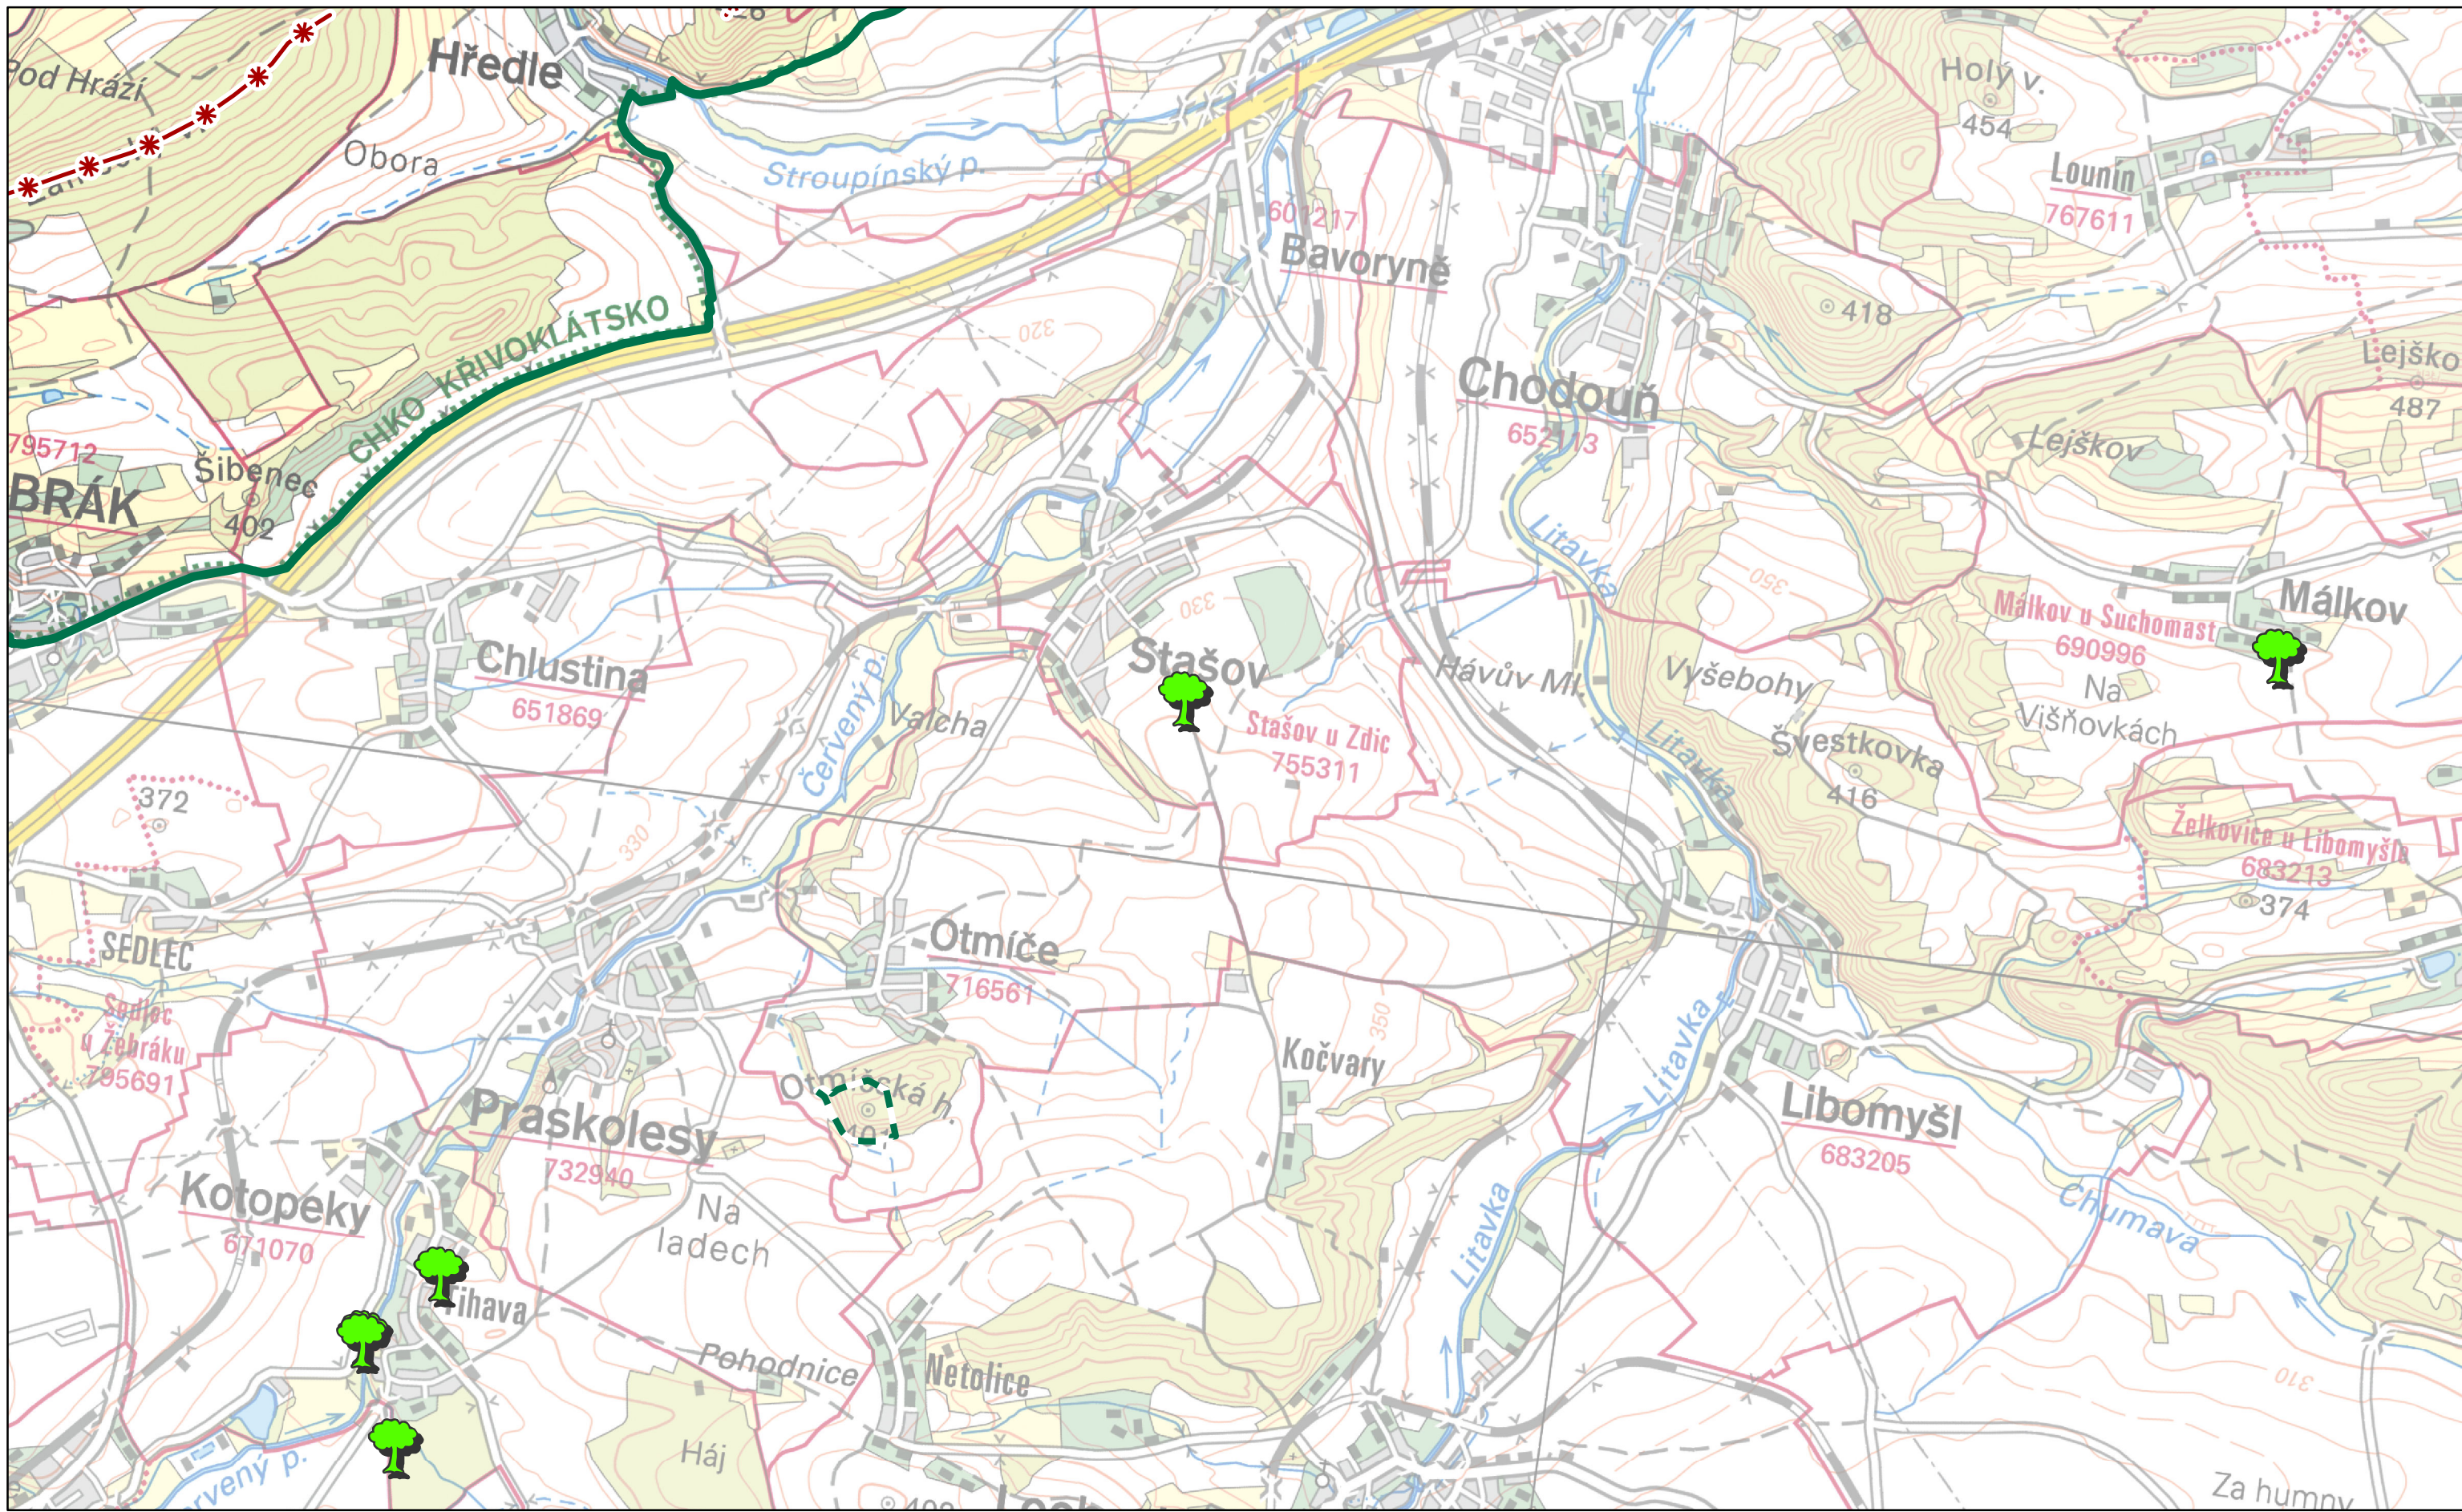

**F2**

**Preventivní hodnocení krajinného rázu  
území CHKO Křivoklátsko  
Č. 03 HODNOTY KRAJINNÉHO RÁZU**

Dominanty		Hodnoty	
	kulturně-historická pozitivní		Památný strom
	kulturně-historická negativní		Exponovaná území
	přírodní pozitivní		Maloplošné zvláště chráněné území