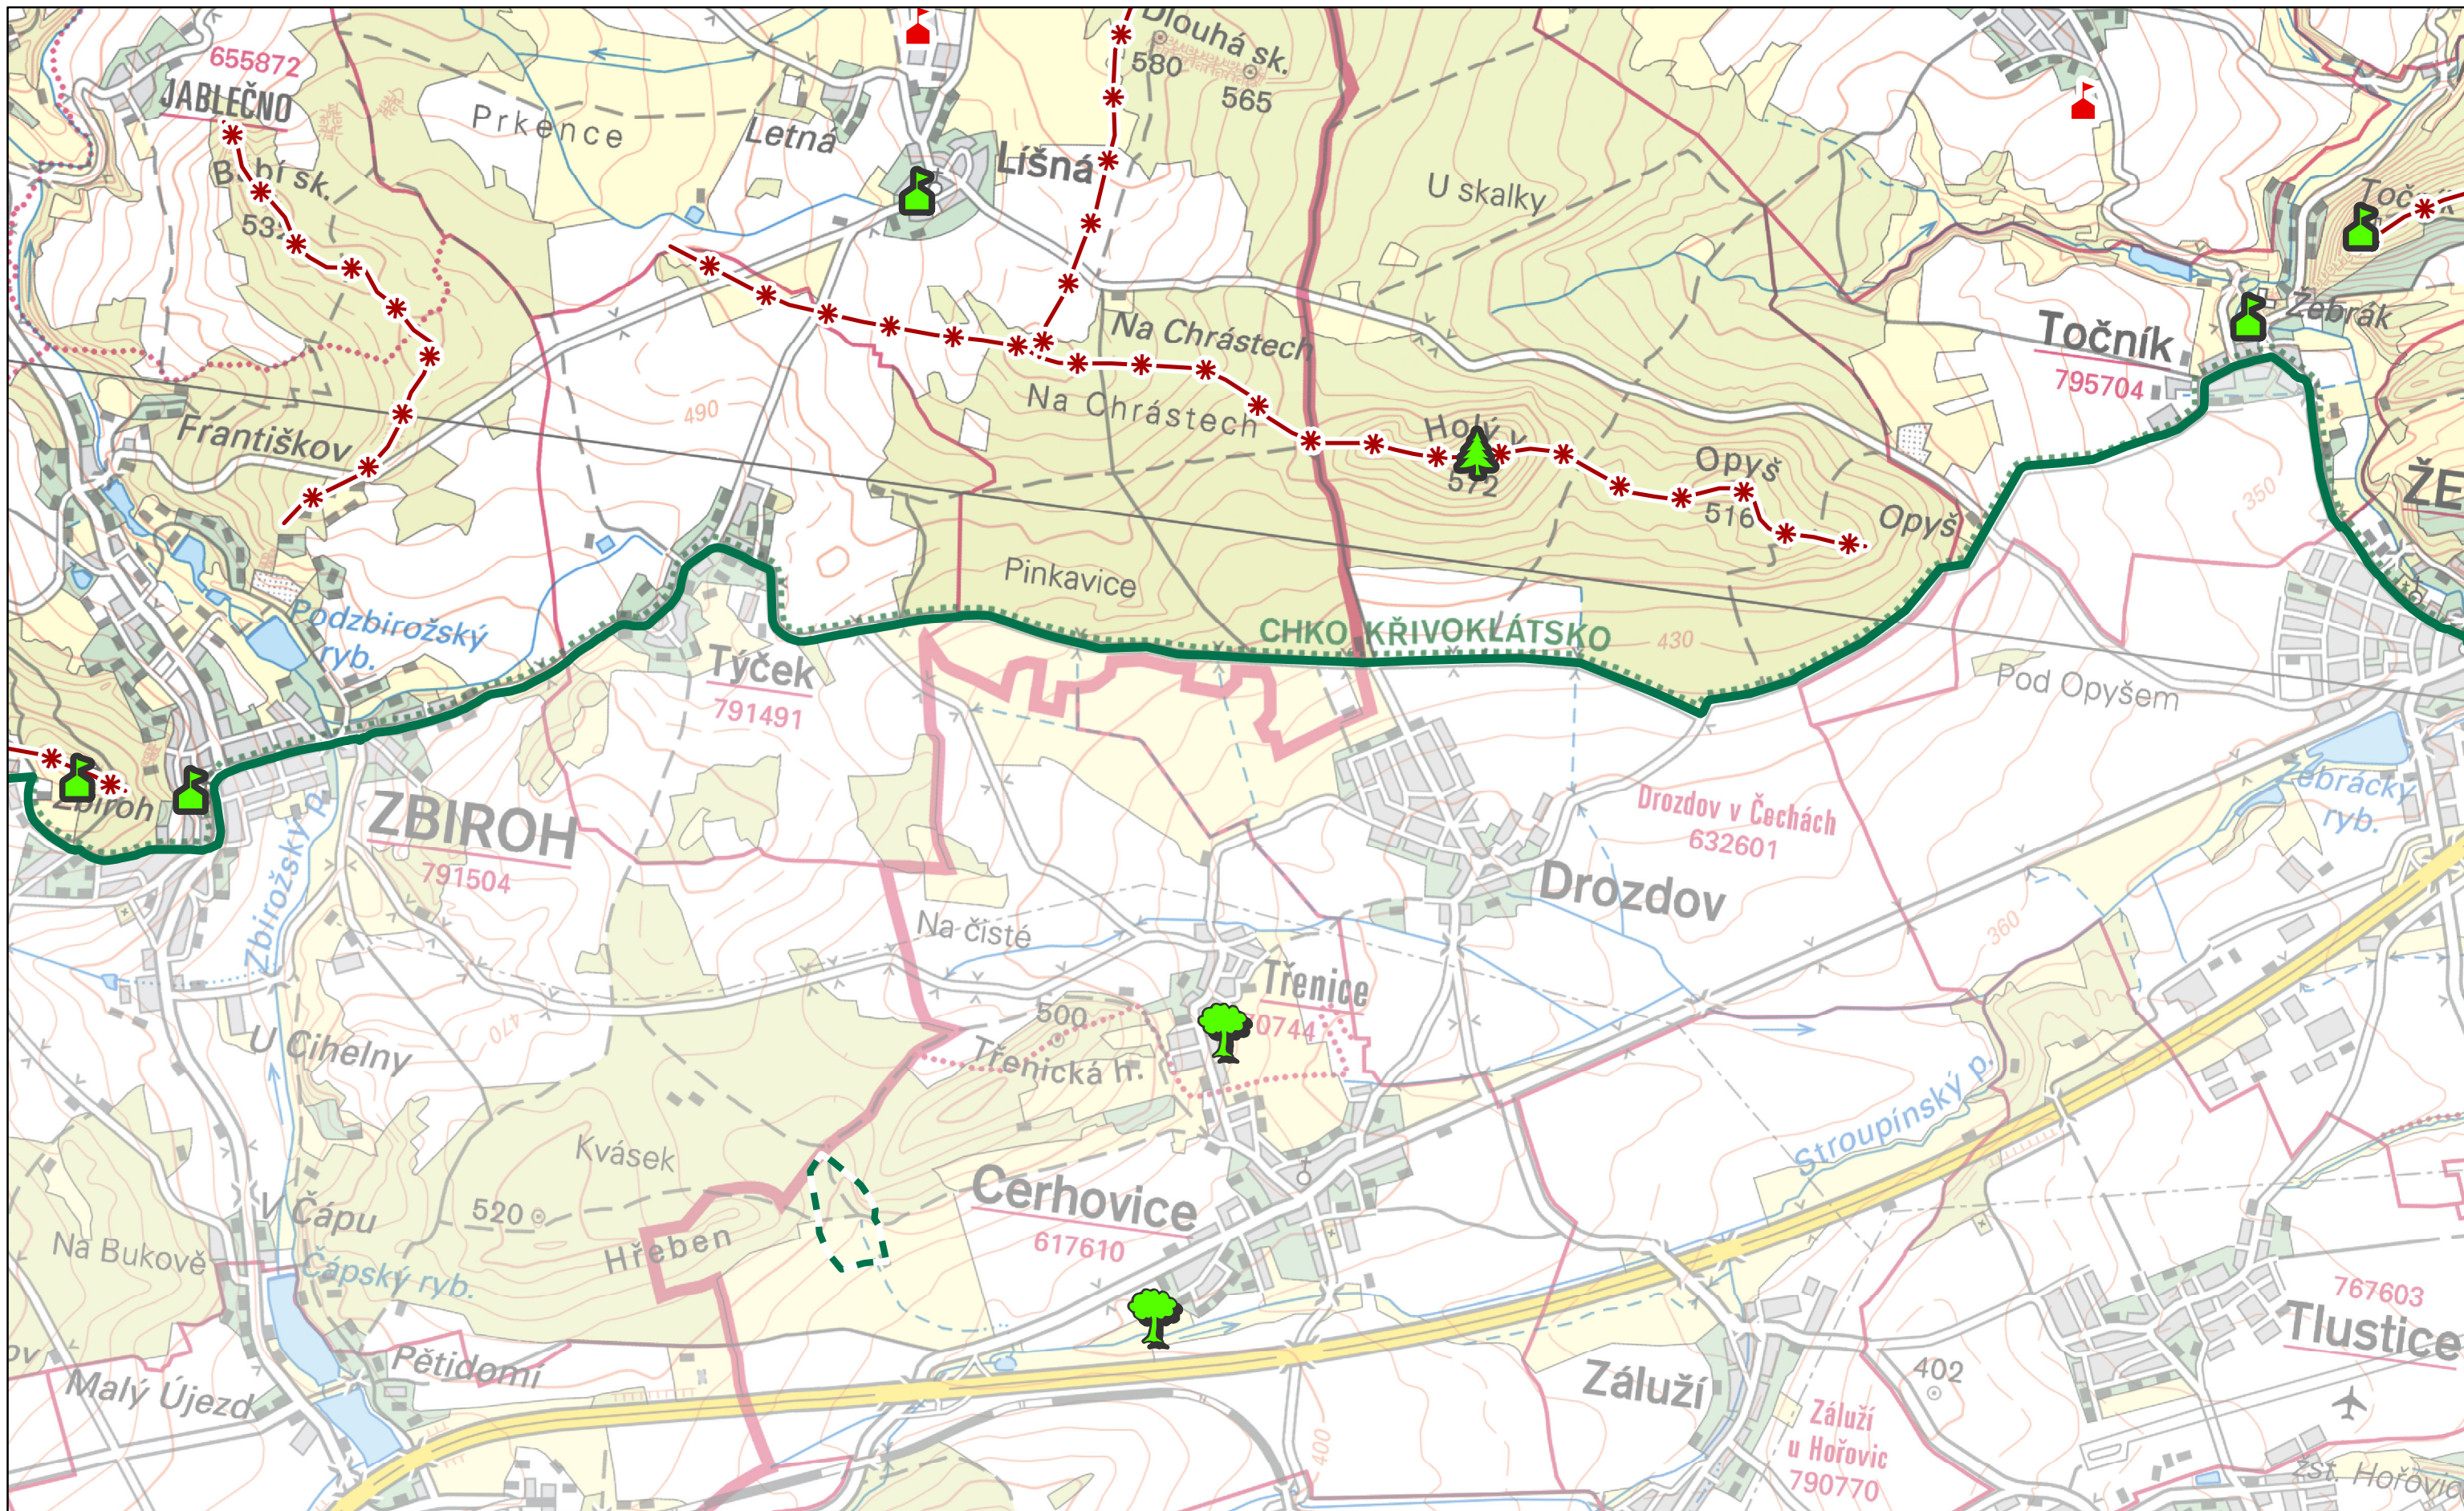

A1	A2		
	B1	B2	B3	
C1	C2	C3	C4	
D1	D2	D3	D4	
E1	E2	E3		
F1	F2	F3		

Dominanty	Hodnoty
kulturně-historická pozitivní	Památný strom
kulturně-historická negativní	Exponovaná území
přírodní pozitivní	Maloplošné zvláště chráněné území

Autor: Mgr. Lukáš Klouda
Datum: 11/2014

F2

**Preventivní hodnocení krajinného rázu
území CHKO Křivoklátsko
Č. 03 HODNOTY KRAJINNÉHO RÁZU**